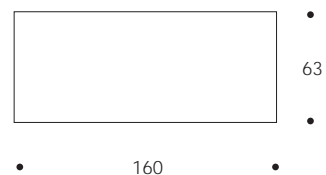

PANNELLO DECORATIVO | *DECORATIVE PANEL*

volume / *volume* 0,079 m³
colli / *boxes* 1

DESCRIZIONE / <i>DESCRIPTION</i>	CODICE / <i>CODE</i>	EURO / <i>EURO</i>
pannello decorativo rettangolare con cornice in legno tinto wengé <i>rectangular decorative panel with wengé tinted wooden frame</i>	CPQUADRO0B	