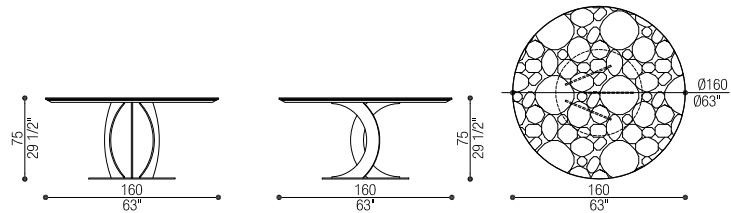

MCB - METALLO CROMATO BRILLANTE
SHINY CHROME METAL

Art. 46016/16 Tavolo | Table
cm Ø 160 h 75

Art. 46016/18 Tavolo | Table
cm Ø 180 h 75