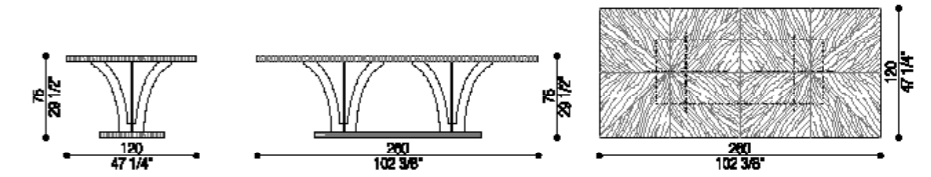

Art. 46014/26 Tavolo | Table
cm 260 x 120 h 75
Volume: mc. - Peso Lordo/Gross Weight: kg.

Art. 46014/26M Tavolo | Table
cm 260 x 120 h 75
Volume: mc. - Peso Lordo/Gross Weight: kg.