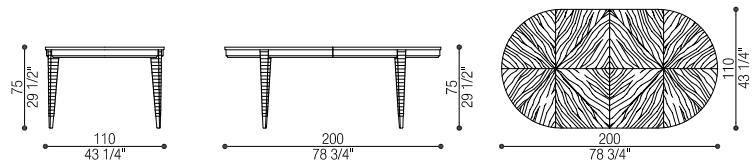

EBA - LUCIDATO EBANO
EBONY STAIN

WEN - LUCIDATO WENGÈ
WENGÈ STAIN

NCA - LUCIDATO NOCE CANALETTO
WALNUT BLACK STAIN

GRY - LUCIDATO ROVERE GRIGIO
GREY OAK STAIN

BI - LACCATO BIANCO OPACO
MAT WHITE LACQUER

Art. 46011/20 Tavolo | Table

Art. 46011/R20 Tavolo piano radica | Table burl top
cm 200/250 x 110 H 75

Volume: mc. 1,88 - Peso Lordo/Gross Weight: kg. 95

Art. 46011/22 Tavolo | Table

Art. 46011/R22 Tavolo piano radica | Table burl top
cm 220/270 x 110 H 75

Volume: mc. 2,07 - Peso Lordo/Gross Weight: kg. 105