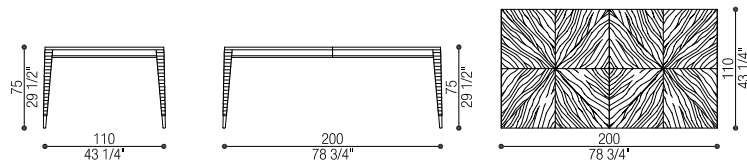

Art. 46009/20 Tavolo | Table

Art. 46009/R20 Tavolo piano radica | Table burl top
cm 200/250 x 110 H 75

Volume: mc. 1,88 - Peso Lordo/Gross Weight: kg. 105

Art. 46009/22 Tavolo | Table

Art. 46009/R22 Tavolo piano radica | Table burl top
cm 220/270 x 110 H 75