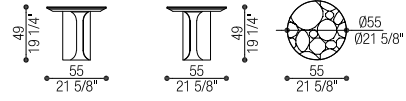

VMT - LAMINATO METALLO CROMO  
SATINATO  
SATIN CHROME METAL LAMINATE

MOB - METALLO OTTONE  
BRILLANTE  
SHINY BRASS METAL

MCB - METALLO CROMATO BRILLANTE  
SHINY CHROME METAL

Art. 45171 Tavolino laterale | Side Table  
cm Ø 55 H 49

Art. 45172 Tavolino laterale | Side Table  
cm Ø 80 H 34

Art. 45177 Tavolino centrale | Coffee Table  
cm 140 x 100 H 34