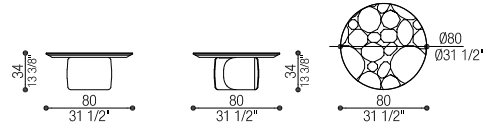

VMT - LAMINATO METALLO CROMO  
SATINATO  
SATIN CHROME METAL LAMINATE

MOB - METALLO OTTONE  
BRILLANTE  
SHINY BRASS METAL

MCB - METALLO CROMATO BRILLANTE  
SHINY CHROME METAL

Art. 45171 Tavolino laterale | Side Table  
cm Ø 55 H 49

Art. 45172 Tavolino laterale | Side Table  
cm Ø 80 H 34

Art. 45177 Tavolino centrale | Coffee Table  
cm 140 x 100 H 34