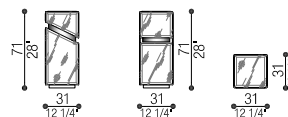

MCB - METALLO CROMATO BRILLANTE
SHINY CHROME METAL

Art. 45168 Colonna | Stand
cm 31x 31 h 71

Art. 45169 Colonna | Stand
cm 31x 31 h 92