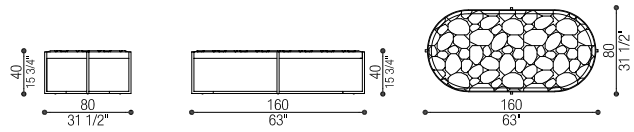

VMT - LAMINATO METALLO CROMO
SATINATO
SATIN CHROME METAL LAMINATE

MOB - METALLO OTTONE
BRILLANTE
SHINY BRASS METAL

MCB - METALLO CROMATO BRILLANTE
SHINY CHROME METAL

Art. 45152 Tavolino laterale | Side Table
cm Ø 80 h 60

Art. 45153 Tavolino centrale | Coffee Table
cm Ø 160 h 40

Art. 45157 Tavolino centrale | Coffee Table
cm 160 x 80 h 40

Art. 45159 Tavolino Servetto | Server Side Table
cm 50 x 95 h 55