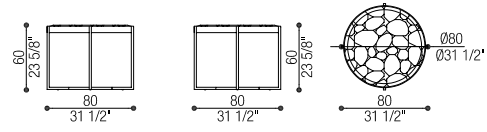

VMT - LAMINATO METALLO CROMO
SATINATO
SATIN CHROME METAL LAMINATE

MOB - METALLO OTTONE
BRILLANTE
SHINY BRASS METAL

MCB - METALLO CROMATO BRILLANTE
SHINY CHROME METAL

Art. 45152 Tavolino laterale | Side Table
cm Ø 80 h 60

Art. 45153 Tavolino centrale | Coffee Table
cm Ø 160 h 40

Art. 45157 Tavolino centrale | Coffee Table
cm 160 x 80 h 40

Art. 45159 Tavolino Servetto | Server Side Table
cm 50 x 95 h 55