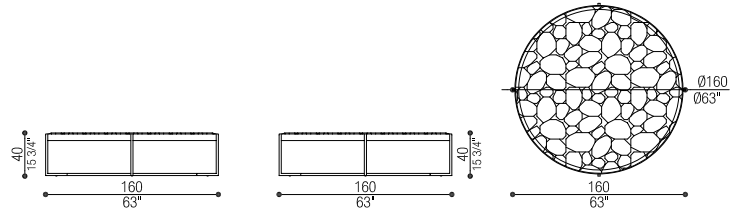

VMT - LAMINATO METALLO CROMO
SATINATO
SATIN CHROME METAL LAMINATE

MOB - METALLO OTTONE
BRILLANTE
SHINY BRASS METAL

MCB - METALLO CROMATO BRILLANTE
SHINY CHROME METAL

Art. 45152 Tavolino laterale | Side Table
cm Ø 80 h 60

Art. 45153 Tavolino centrale | Coffee Table
cm Ø 160 h 40

Art. 45157 Tavolino centrale | Coffee Table
cm 160 x 80 h 40

Art. 45159 Tavolino Servetto | Server Side Table
cm 50 x 95 h 55