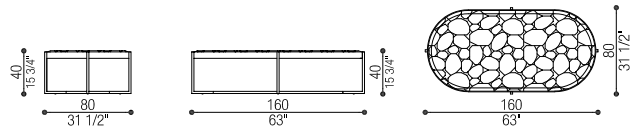

VMT - LAMINATO METALLO CROMO  
SATINATO  
SATIN CHROME METAL LAMINATE

MOB - METALLO OTTONE  
BRILLANTE  
SHINY BRASS METAL

MCB - METALLO CROMATO BRILLANTE  
SHINY CHROME METAL

Art. 45152 Tavolino laterale | Side Table  
cm Ø 80 h 60

Art. 45153 Tavolino centrale | Coffee Table  
cm Ø 160 h 40

Art. 45157 Tavolino centrale | Coffee Table  
cm 160 x 80 h 40

Art. 45159 Tavolino Servetto | Server Side Table  
cm 50 x 95 h 55