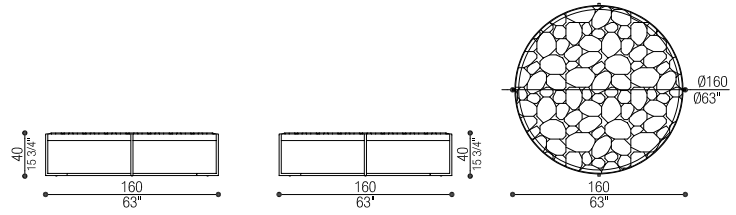

VMT - LAMINATO METALLO CROMO  
SATINATO  
SATIN CHROME METAL LAMINATE

MOB - METALLO OTTONE  
BRILLANTE  
SHINY BRASS METAL

MCB - METALLO CROMATO BRILLANTE  
SHINY CHROME METAL

Art. 45152 Tavolino laterale | Side Table  
cm Ø 80 h 60

Art. 45153 Tavolino centrale | Coffee Table  
cm Ø 160 h 40

Art. 45157 Tavolino centrale | Coffee Table  
cm 160 x 80 h 40

Art. 45159 Tavolino Servetto | Server Side Table  
cm 50 x 95 h 55