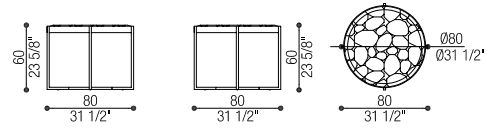

VMT - LAMINATO METALLO CROMO  
SATINATO  
SATIN CHROME METAL LAMINATE

MOB - METALLO OTTONE  
BRILLANTE  
SHINY BRASS METAL

MCB - METALLO CROMATO BRILLANTE  
SHINY CHROME METAL

Art. 45152 Tavolino laterale | Side Table  
cm Ø 80 h 60

Art. 45153 Tavolino centrale | Coffee Table  
cm Ø 160 h 40

Art. 45157 Tavolino centrale | Coffee Table  
cm 160 x 80 h 40

Art. 45159 Tavolino Servetto | Server Side Table  
cm 50 x 95 h 55