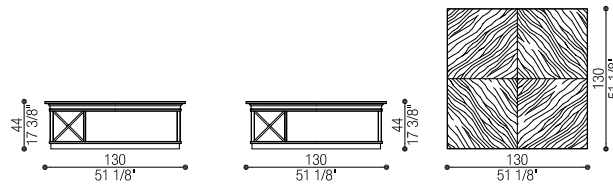

MOB - METALLO OTTONE
BRILLANTE
SHINY BRASS METAL

Art. 45048 Tavolino laterale | Side Table

cm 57 x 57 h 77

Volume: mc. 0,31 - Peso Lordo/Gross Weight: kg. 30

Art. 45048/TQPL Tavolino centrale | Coffee Table

cm 130 x 130 h 44

Volume: mc. 0,89 - Peso Lordo/Gross Weight: kg. 82

Art. 45048/TR Tavolino centrale | Coffee Table

cm 132 x 67 h 44

Volume: mc. 0,48 - Peso Lordo/Gross Weight: kg. 42