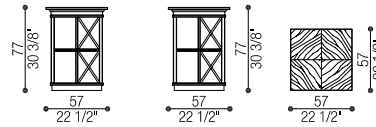

MOB - METALLO OTTONE
BRILLANTE
SHINY BRASS METAL

Art. 45048 Tavolino laterale | Side Table

cm 57 x 57 h 77

Volume: mc. 0,31 - Peso Lordo/Gross Weight: kg. 30

Art. 45048/TQPL Tavolino centrale | Coffee Table

cm 130 x 130 h 44

Volume: mc. 0,89 - Peso Lordo/Gross Weight: kg. 82

Art. 45048/TR Tavolino centrale | Coffee Table

cm 132 x 67 h 44

Volume: mc. 0,48 - Peso Lordo/Gross Weight: kg. 42