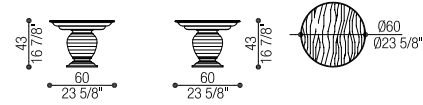

CIL - LUCIDATO CILIEGIO  
CHERRY STAIN

CRN - LACCATO CRAQUELE' NERO  
BLACK CRAQUELE' LACQUER

---

Art. 45024 Tavolino laterale | Side Table

cm Ø 40 H 53

Volume: mc. 0,12 - Peso Lordo/Gross Weight: kg. 16

---

Art. 45025 Tavolino laterale | Side Table

cm Ø 60 H 43

Volume: mc. 0,20 - Peso Lordo/Gross Weight: kg. 18

---

Art. 45026 Tavolino centrale | Coffee Table

cm Ø 90 H 33

Volume: mc. 0,34 - Peso Lordo/Gross Weight: kg. 48