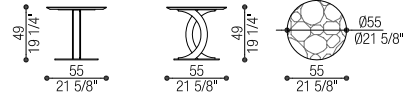

VMT - LAMINATO METALLO CROMO
SATINATO
SATIN CHROME METAL LAMINATE

MOB - METALLO OTTONE
BRILLANTE
SHINY BRASS METAL

MCB - METALLO CROMATO BRILLANTE
SHINY CHROME METAL

Art. 45001 Tavolino laterale | Side Table

cm Ø 55 H 49

Volume: mc. 0,20 - Peso Lordo/Gross Weight: kg. 25

Art. 45002 Tavolino laterale | Side Table

cm Ø 80 H 34

Volume: mc. 0,30 - Peso Lordo/Gross Weight: kg. 28

Art. 45007 Tavolino centrale | Coffee Table

cm 140 x 100 H 34

Volume: mc. 0,60 - Peso Lordo/Gross Weight: kg. 67