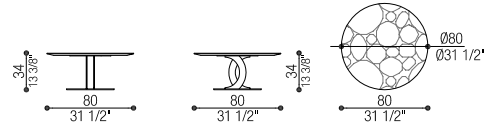

cm Ø 55 H 49

Volume: mc. 0,20 - Peso Lordo/Gross Weight: kg. 25

Art. 45002 Tavolino laterale | Side Table

cm Ø 80 H 34

Volume: mc. 0,30 - Peso Lordo/Gross Weight: kg. 28

Art. 45007 Tavolino centrale | Coffee Table

cm 140 x 100 H 34

Volume: mc. 0,60 - Peso Lordo/Gross Weight: kg. 67