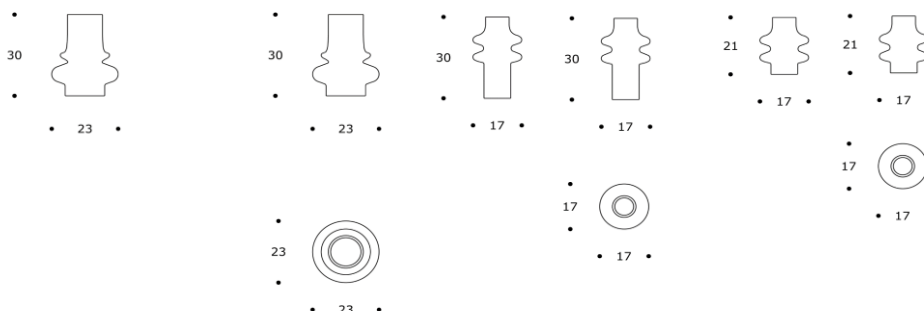

volume / volume 0,027 / 0,027 / 0,027 m³
colli / boxes 1

SALONE DEL MOBILE 2017
pp. 7, 19, 20/21

DESCRIZIONE / DESCRIPTION	CODICE / CODE	EURO / EURO
vaso in ceramica finitura "lustro" ceramic vase "lustro" finishing		
versioni versions		
grande / big	CPMILO02	
medio / medium	CPMILO03	
piccolo / small	CPMILO04	
finitura "lustro" "lustro" finishing		
bronzo / bronze		
nicel / nickel		
perla / pearl		
platino / platinum		