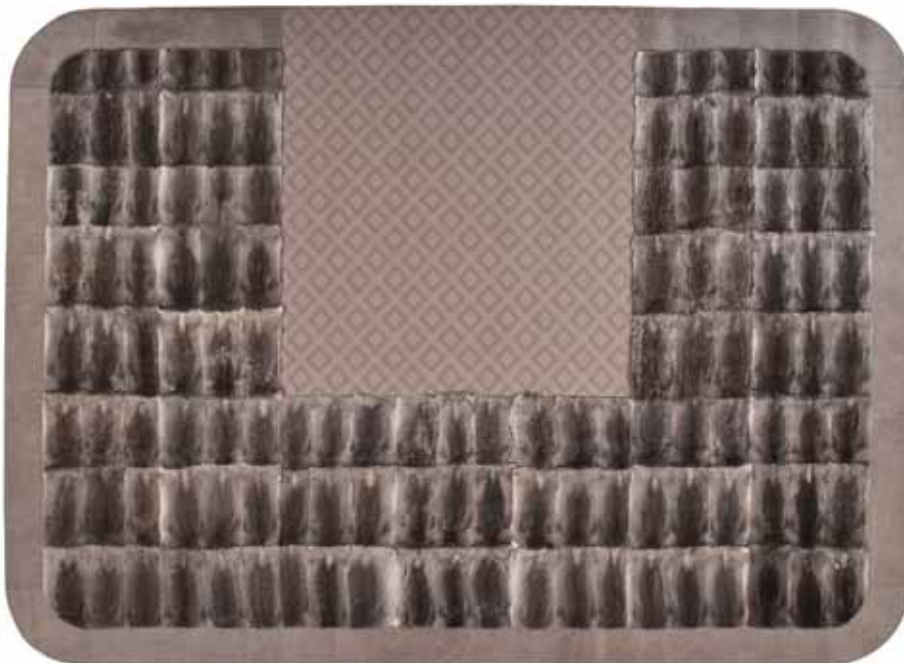

TAPPETO GIROLETTO | *BED CARPET*

pelle africa grigio - cat. C / lapin naturale melange grigio  
*grey africa leather - cat. C / grey melange natural lapin*

volume / *volume* 0,307 m<sup>3</sup>  
 colli / *boxes* 1

MASTER COLLECTION  
 pp. 56/57

TAPPETI  
 CARPETS

DESCRIZIONE / <i>DESCRIPTION</i>	CODICE / <i>CODE</i>	EURO / <i>EURO</i>
tappeto giroletto in lapin naturale con cornice <i>natural lapin bed carpet with edge</i>		
<b>misure</b> <i>sizes</i> 400×300 cm	TPDEVON01	
<b>rivestimento cornice</b> <i>edge finishing</i> "MicroNabuk" / "MicroNabuk" pelle cat. A-B-C-D / <i>leather cat. A-B-C-D</i>		
<b>finitura lapin</b> <i>lapin finishing</i> melange grigio / <i>grey melange</i>		