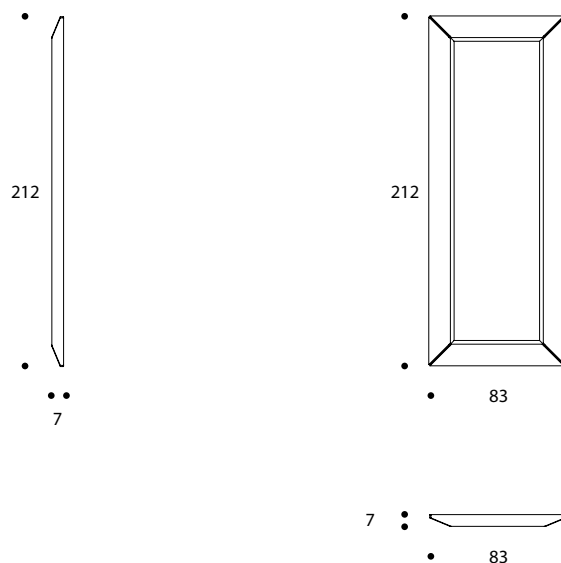

SPECCHIO | MIRROR

volume / volume 0,297 m³
colli / boxes 1

MASTER COLLECTION
pp. 101, 102

DESCRIZIONE / DESCRIPTION	CODICE / CODE	EURO / EURO
specchio rettangolare con cornice in pelle <i>rectangular leather frame mirror</i>	SPEBERDU01	
pelle rivestimento leather finishing	pelle cliente / C.O.M. leather pelle cat. A-B-C-D / leather cat. A-B-C-D	