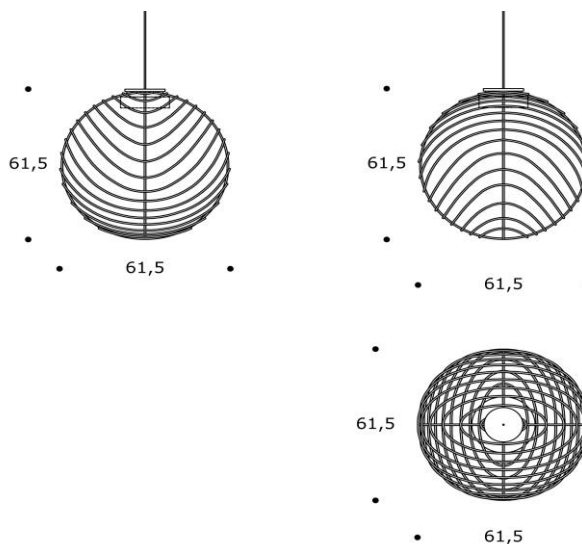

volume / volume 0,274 m³
colli / boxes 1

DESCRIZIONE / DESCRIPTION

CODICE / CODE

EURO / EURO

lampadario in alluminio verniciato a polvere supermatt "Effetto Goffrato",
cablaggio alta protezione per esterno
"Embossed Effect" supermatt powder coated aluminium chandelier,
high protection with the external wiring

LMCHIOS04

finitura
finishing

carob / carob
ghiaccio / ice
notte / midnight

N.B.: corpo illuminante a led non sostituibile 10 W /
N.B.: non-replaceable led lighting 10 W

N.B.: la struttura in alluminio che caratterizza questo prodotto è realizzata a mano, pertanto le eventuali diversità ed asimmetrie nelle curvature del materiale devono essere intese come caratteristiche di una lavorazione squisitamente artigianale, e non dovranno in alcun modo considerarsi difetti produttivi.