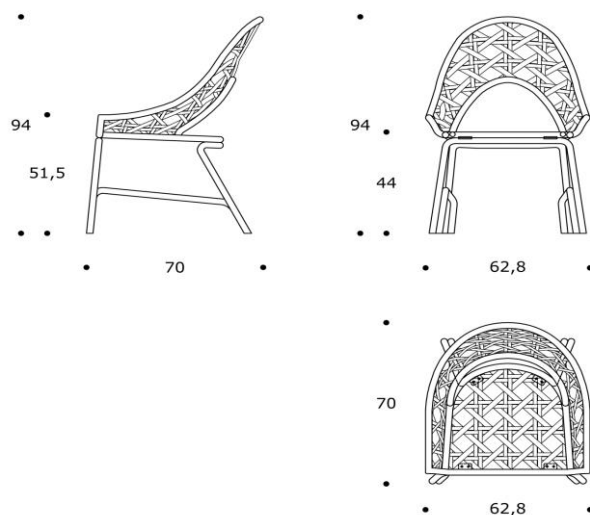

SEDIA / CHAIR

volume / volume 0,525 m³
 colli / boxes 1

OUTDOORSMANIA 2017
 pp. 74, 77

DESCRIZIONE / DESCRIPTION	CODICE / CODE	EURO / EURO
---------------------------	---------------	-------------

sedia in alluminio verniciato a polvere supermatt "Effetto Goffrato" rivestita in fettuccia di poliesteri intrecciata
"Embossed Effect" supermatt powder coated aluminium chair with polyester woven belt, removable seat cushion

SDDELOS01

finitura
finishing

carob / carob
 ghiaccio / ice
 notte / midnight

optional
optional

cuscino di seduta / seat cushion
 tessuto cliente *0,70 ml / C.O.M. fabric *0,70 lm
 tessuto per esterni cat. A-B-C-D-E /
 outdoor fabric cat. A-B-C-D-E

SDDELOS01C

"Aquastop" / "Aquastop"

sovrapprezzo / surcharge

cappa di copertura / cover

CPCAPPA03

N.B.: la struttura in alluminio che caratterizza questo prodotto è realizzata a mano, pertanto le eventuali diversità ed asimmetrie nelle curvature del materiale devono essere intese come caratteristiche di una lavorazione squisitamente artigianale, e non dovranno in alcun modo considerarsi difetti produttivi.