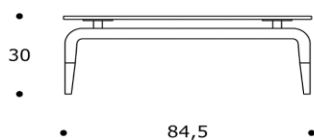

TAVOLO APPOGGIO / SIDE TABLE

volume / volume 0,373 m³
colli / boxes 2

OUTDOORSMANIA 2017
pp. 29

DESCRIZIONE / DESCRIPTION	CODICE / CODE	EURO / EURO
<p>tavolo basso in legno di teak, piano in cristallo temperato bronzo sp. 12 mm f.l., dettagli acciaio lucido <i>teak wood coffee table, bronze tempered glass top 12 mm th. polished edge, polished steel details</i></p> <p>altre finiture piano other top finishing</p> <p>ceramica "Calce bianco" sp. 12 <i>"Calce bianco" ceramic 12 mm th.</i></p> <p>granito "Nero Assoluto", sp. 20 mm / <i>"Nero Assoluto" granite top, 20 mm th.</i></p>	<p>TVTAHITI03</p> <p>sovrapprezzo / surcharge</p> <p>sovrapprezzo / surcharge</p>	
<p>optional optional</p> <p>cappa di copertura / cover</p>	<p>CPCAPPA03</p>	