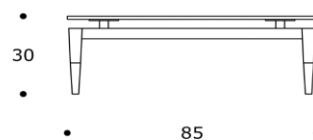

TAVOLO APPOGGIO / SIDE TABLE

volume / volume 0,373 m³
colli / boxes 2

OUTDOORSMANIA 2017
pp. 29

DESCRIZIONE / DESCRIPTION	CODICE / CODE	EURO / EURO
<p>tavolo basso in legno di teak, piano in cristallo temperato bronzo sp. 12 mm f.l., dettagli acciaio lucido <i>teak wood coffee table, bronze tempered glass top 12 mm th. polished edge, polished steel details</i></p> <p>altre finiture piano other top finishing</p> <p>ceramica "Calce bianco" sp. 12 <i>"Calce bianco" ceramic 12 mm th.</i></p> <p>granito "Nero Assoluto", sp. 20 mm / <i>"Nero Assoluto" granite top, 20 mm th.</i></p>	<p>TVTAHITI03</p> <p>sovrapprezzo / surcharge</p> <p>sovrapprezzo / surcharge</p>	
<p>optional optional</p> <p>cappa di copertura / cover</p>	<p>CPCAPPA03</p>	