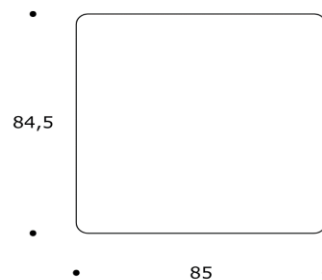

TAVOLO APPOGGIO / SIDE TABLE

volume / volume 0,373 m³
colli / boxes 2

OUTDOORSMANIA 2017
pp. 29

DESCRIZIONE / DESCRIPTION	CODICE / CODE	EURO / EURO
<p>tavolo basso in legno di teak, piano in cristallo temperato bronzo sp. 12 mm f.l., dettagli acciaio lucido <i>teak wood coffee table, bronze tempered glass top 12 mm th. polished edge, polished steel details</i></p> <p>altre finiture piano other top finishing</p> <p>ceramica "Calce bianco" sp. 12 <i>"Calce bianco" ceramic 12 mm th.</i></p> <p>granito "Nero Assoluto", sp. 20 mm / <i>"Nero Assoluto" granite top, 20 mm th.</i></p>	<p>TVTAHITI03</p> <p>sovrapprezzo / surcharge</p> <p>sovrapprezzo / surcharge</p>	
<p>optional optional</p> <p>cappa di copertura / cover</p>	<p>CPCAPPA03</p>	