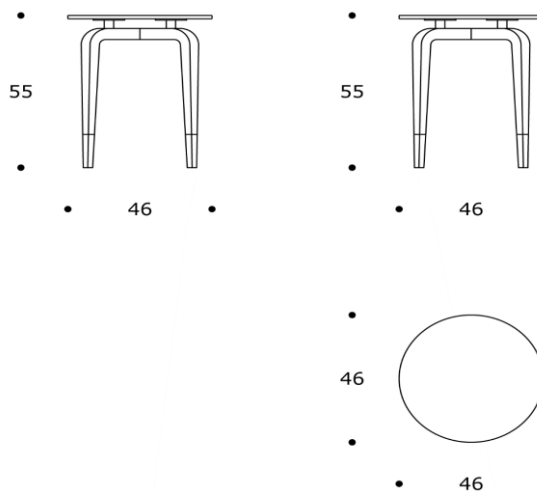

volume / volume 0,181 m³
colli / boxes 2

OUTDOORSMANIA 2017
 pp. 29, 66, 67

DESCRIZIONE / DESCRIPTION

CODICE / CODE

EURO / EURO

tavolo appoggio in legno di teak, piano in cristallo temperato bronzo sp. 12 mm, dettagli acciaio lucido
teak wood side table, bronze tempered glass top 12 mm th. polished edge, polished steel details

TVTAHITI01

altre finiture piano
other top finishing

ceramica "Calce bianco" sp. 12
"Calce bianco" ceramic 12 mm th.

sovrapprezzo / surcharge

granito "Nero Assoluto", sp. 20 mm /
"Nero Assoluto" granite top, 20 mm th.