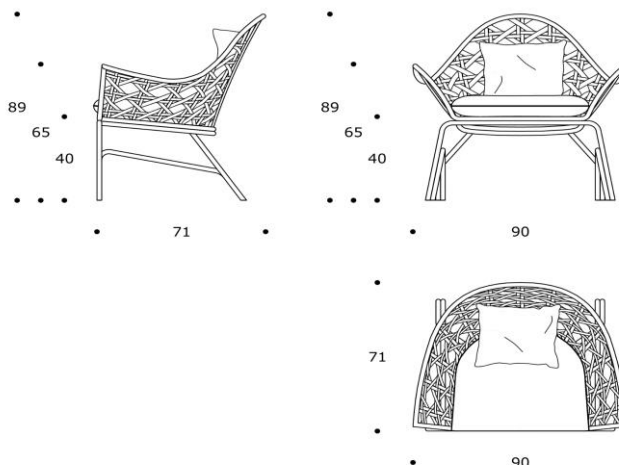

POLTRONA / ARMCHAIR

volume / volume 0,685 m³
colli / boxes 1

OUTDOORSMANIA 2017
pp. 20/21

DESCRIZIONE / DESCRIPTION

CODICE / CODE

EURO / EURO

poltrona in alluminio verniciato a polvere supermatt "Effetto Goffrato" rivestita in fettuccia di poliestere intrecciata, cuscino di seduta sfoderabile, n. 1 cuscino cm. 35x35

"Embossed Effect" supermatt powder coated aluminium armchair with polyester woven belt cover, removable seat, cushion, n.1 35x35 cm cushion

PLSAMOS01

finitura
finishing

carob / carob
ghiaccio / ice
notte / midnight

optional
optional

"Aquastop" su cuscino e seduta / "Aquastop" on seat and loose cushion

sovrapprezzo / surcharge

cappa di copertura / cover

CPCAPPA03

N.B.: la struttura in alluminio che caratterizza questo prodotto è realizzata a mano, pertanto le eventuali diversità ed asimmetrie nelle curvature del materiale devono essere intese come caratteristiche di una lavorazione squisitamente artigianale, e non dovranno in alcun modo considerarsi difetti produttivi.