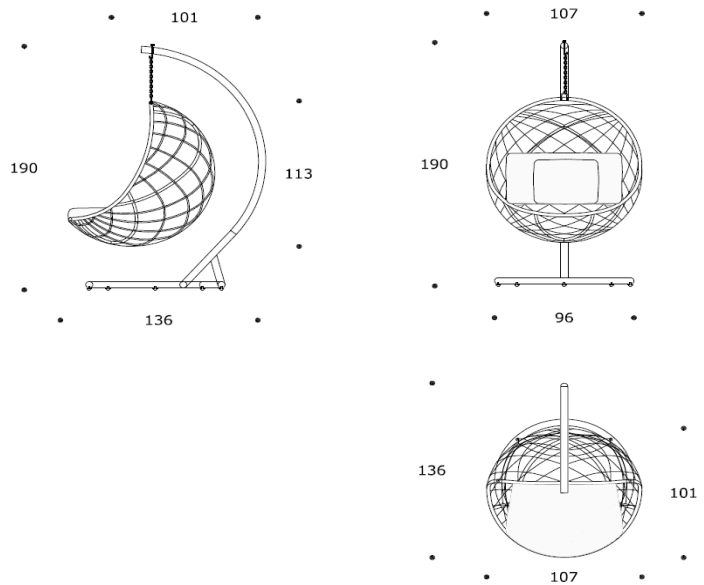

volume / volume 0,892 m<sup>3</sup> dondolo / hanging armchair  
 colli / boxes 1  
 volume / volume 2,916 m<sup>3</sup> supporto / bracket  
 colli / boxes 1

DESCRIZIONE / DESCRIPTION	CODICE / CODE	EURO / EURO
<p>poltrona a dondolo in alluminio verniciato a polvere supermatt "Effetto Goffrato", rivestita in fettuccia di poliestere intrecciata, cuscino di seduta e schienale sfoderabili, n.1 cuscino 45x35 sfoderabile, completa di catena  <i>"Embossed effect" supermatt powder coated aluminium hanging armchair, polyester woven belt cover, removable seat and back cushions, n.1 45x35 removable cushion, with chain</i></p> <p><b>finitura</b>  <b>finishing</b></p> <p>carob / carob                      ghiaccio / ice                      notte / midnight</p> <p><b>tessuto rivestimento</b>  <b>fabric finishing</b></p> <p>tessuto cliente *4,20 ml / C.O.M. fabric *4,20 lm                      tessuto cat. A / fabric cat. A                      tessuto cat. B / fabric cat. B                      tessuto cat. C / fabric cat. C                      tessuto cat. D / fabric cat. D                      tessuto cat. E / fabric cat. E</p>	PLITACA01	
<p><b>optional</b>  <b>optional</b></p> <p>Supporto in acciaio verniciato a polvere supermatt "Effetto Goffrato" / "Embossed effect" supermatt powder coated stainless steel bracket</p>	CPITACA01	
<p><b>finitura</b>  <b>finishing</b></p> <p>carob / carob                      ghiaccio / ice                      notte / midnight</p> <p>cappa di copertura / cover</p>	CPCAPPA03	

\* i tessuti h 137 e 140 cm sono calcolati senza rapporto / fabrics h 137 and 140 cm are calculated without repeat