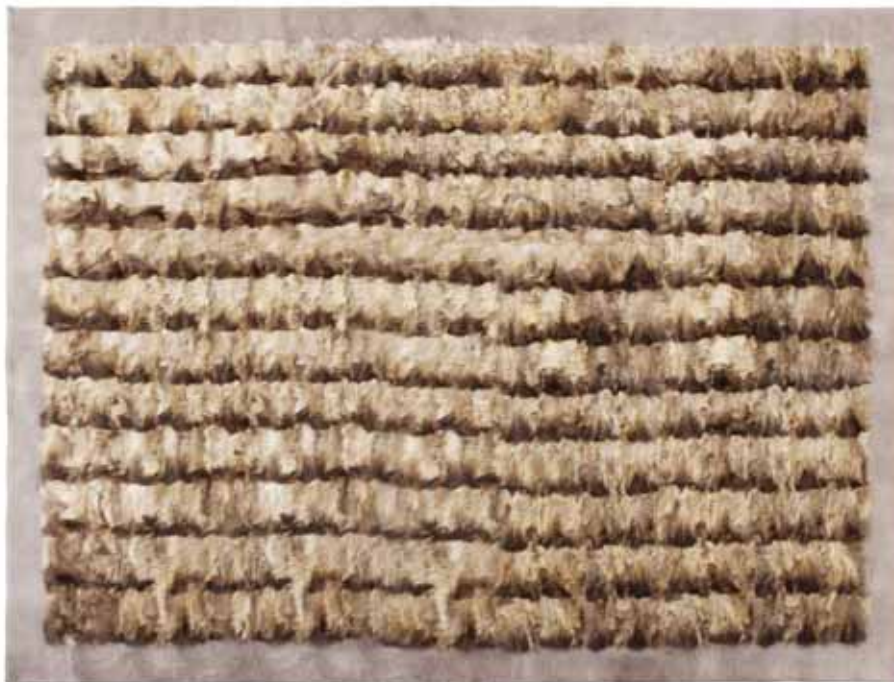

TAPPETO | CARPET

pele africa testa di moro - cat. C / murmasky naturale
 testa di moro africa leather - cat. C / natural murmasky

volume / volume 0,401 m³
 colli / boxes 1

TAPPETI
 CARPETS

DESCRIZIONE / DESCRIPTION	CODICE / CODE	EURO / EURO
tappeto in murmasky naturale con cornice <i>natural murmasky carpet with edge</i>		
misure <i>sizes</i>	260x260 cm 400x300 cm	CPMURMYT01 CPMURMYT02
rivestimento cornice <i>edge finishing</i>	"MicroNabuk" / <i>MicroNabuk</i> pelle cat. A-B-C-D / <i>leather cat. A-B-C-D</i>	