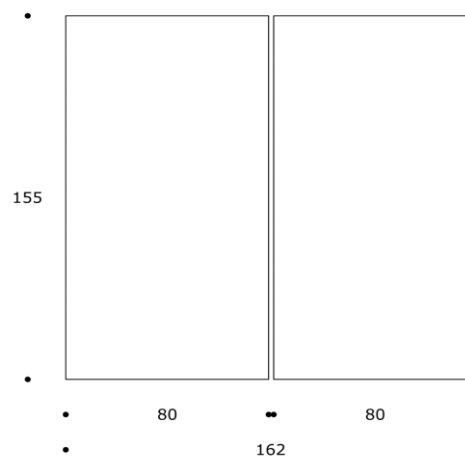

volume / volume 0,180 m³
colli / boxes 1

SALONE DEL MOBILE 2017
pp. 40/41

DESCRIZIONE / *DESCRIPTION*

CODICE / *CODE*

EURO / *EURO*

set 2 pannelli decorativi rettangolari con cornice in legno tinto wengè
set 2 rectangular decorative panels with wengè tinted wooden frame