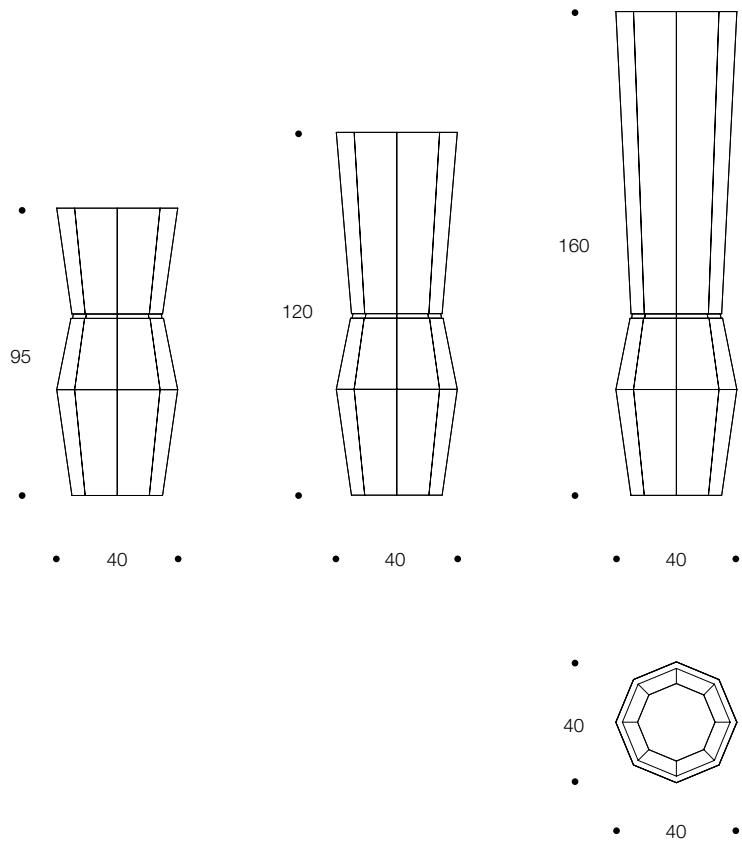

VASO | VASE

volume / volume 0,203/0,253/0,364 m<sup>3</sup>  
colli / boxes 1

BEYOND  
pp. 18

MASTER COLLECTION  
pp. 174, 183

DESCRIZIONE / DESCRIPTION		CODICE / CODE	EURO / EURO
vaso in ceramica bianca opaca con base finitura "lustro" white matt ceramic vase with base "lustro" finishing			
finitura "lustro" "lustro" finishing			
bronzo / bronze			
platino / platinum			
misure sizes			
40x40 h 95 cm		CPKRYSTAL03	
40x40 h 120 cm		CPKRYSTAL02	
40x40 h 160 cm		CPKRYSTAL01	

set 3 vasi (alto / medio / basso)  
set 3 vases (high / medium / low)