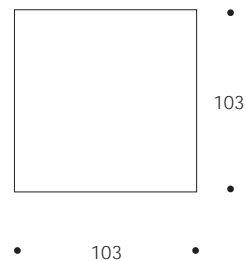

volume / *volume* 0,121 m³
colli / *boxes* 1

BEYOND
pp. 7, 89

MASTER COLLECTION
pp. 10, 17, 24, 29, 48, 50/51,
84/85, 98, 175, 179

HOME COUTURE
pp. 16, 20, 87, 146, 154, 159, 160, 179, 185

DESCRIZIONE / <i>DESCRIPTION</i>	CODICE / <i>CODE</i>	EURO / <i>EURO</i>
pannello decorativo quadrato con cornice in legno tinto wengé <i>square decorative panel with wengé tinted wooden frame</i>	CPJUPITE01	