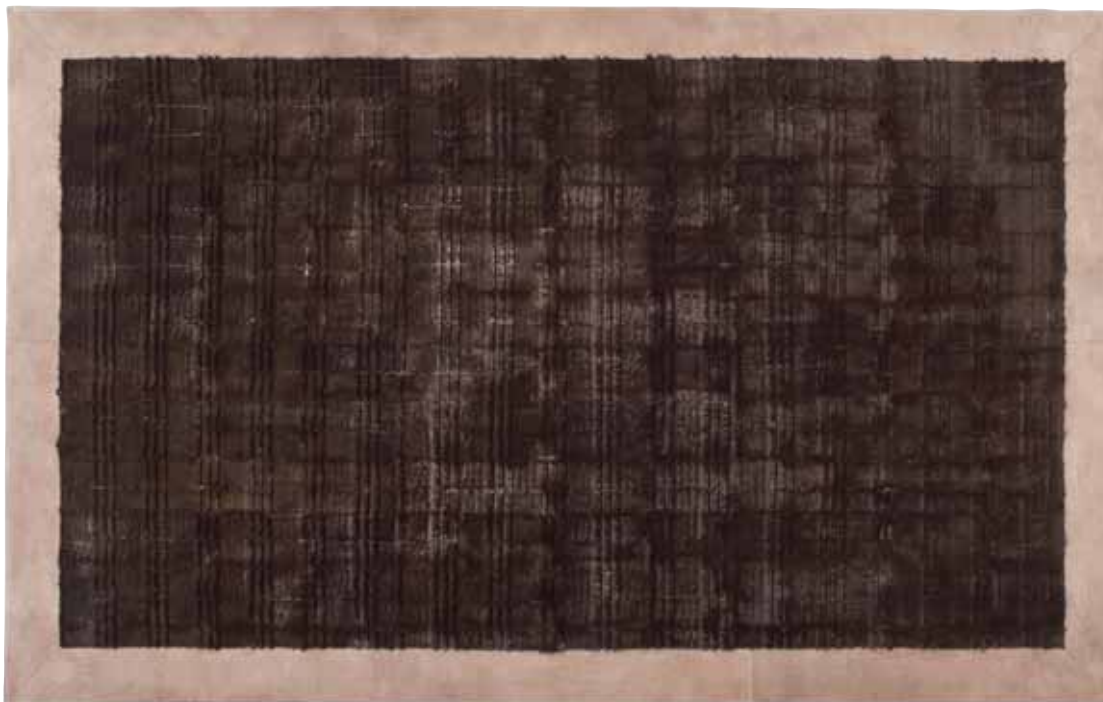

TAPPETO | CARPET

pele africa testa di moro - cat. C / lapin naturale marrone
 testa di moro africa leather - cat. C / brown natural lapin

volume / *volume* 0,307 m³
 colli / *boxes* 1

MASTER COLLECTION
 pp. 72/73, 76/77, 79, 83

HOME COUTURE
 pp. 51, 65

TAPPETI
CARPETS

DESCRIZIONE / DESCRIPTION	CODICE / CODE	EURO / EURO
tappeto in lapin naturale con cornice <i>natural lapin carpet with edge</i>		
misure <i>sizes</i>	375x275 cm	CPGALLES01
rivestimento cornice <i>edge finishing</i>	"MicroNabuk" / "MicroNabuk" pele cat. A-B-C-D / <i>leather cat. A-B-C-D</i>	
finitura lapin <i>lapin finishing</i>	beige, marrone, menta, perla, rubino <i>beige, brown, mint green, pearl, ruby red</i>	