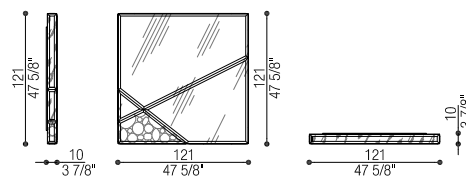

ESTHER

Design: Castello Lagravinese Studio

fin. Marble CA - Calacatta Gold

“Nella specchiera Esther, marmo e superficie riflettente si alternano in un rigoroso pattern geometrico che dà vita a oggetti dal fascino contemporaneo. Le dimensioni quadrate dello specchio si adattano a contesti essenziali e raffinati.”

Art. 43072 Specchio | Mirror
cm 121 x 10 h 121

Art. 43074 Specchio | Mirror
cm 81 x 10 h 201