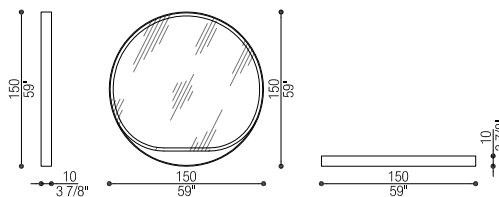

MCB - METALLO CROMATO BRILLANTE
SHINY CHROME METAL

Art. 43061 Specchio | Mirror
cm Ø 150 x 10

Art. 43062 Specchio | Mirror
cm 150 x 10 h 240