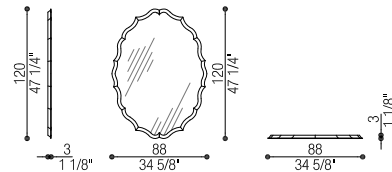

LULLABY

Design: Castello Lagravinese Studio

“Lo specchio Lullaby, dal look un po' retrò, è disponibile in due misure e può essere montato in due direzioni, orizzontale e verticale, per adattarsi meglio a qualsiasi tipo di ambiente.”

Art. 43001

Art. 43001/LED

Specchio | Mirror

cm 88 x 3 h 120

Volume: mc. 0,18 - Peso Lordo/Gross Weight: kg. 30

Art. 43002

Art. 43002/LED

Specchio | Mirror

cm 138 x 3 h 190

Volume: mc. 0,38 - Peso Lordo/Gross Weight: kg. 103