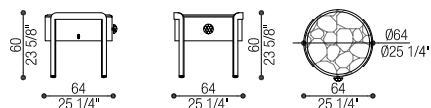

VMT - LAMINATO METALLO CROMO  
SATINATO  
SATIN CHROME METAL LAMINATE

MOB - METALLO OTTONE  
BRILLANTE  
SHINY BRASS METAL

MCB - METALLO CROMATO BRILLANTE  
SHINY CHROME METAL

Art. 41091/F Veneer - Frisè Maple  
 Art. 41091/T Graphite Fabric  
 Comodino | Night Table  
 cm Ø 64 h 60