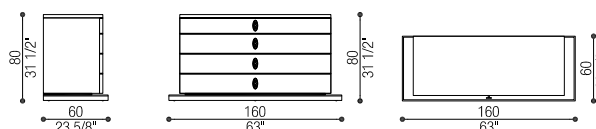

Art. 41030/M Veneer - Macassar Ebony

Libreria | Bookcase

cm 130 x 53 h 200

Volume: mc. 1,85 - Peso Lordo/Gross Weight: kg. 113

Art. 41031/M Veneer - Macassar Ebony

Comodino | Night Table

cm 73 x 60 h 50

Volume: mc. 0,37 - Peso Lordo/Gross Weight: kg. 60

Art. 41032/M Veneer - Macassar Ebony

Comò 4 Cassetti | Chest 4 Drawers

cm 160 x 60 h 80

Volume: mc. 1,02 - Peso Lordo/Gross Weight: kg. 160

Art. 41034/M Veneer - Macassar Ebony
 Toilette con Specchio | Dressing Table with Mirror
 cm 147 x 56 h 75/128
 Volume: mc. 0,98 - Peso Lordo/Gross Weight: kg. 155

Art. 41034/ML Veneer - Macassar Ebony
 Toilette | Dressing Table
 cm 147 x 56 h 75

Art. 41035/M Veneer - Macassar Ebony
 Porta TV | TV Stand
 cm 140 x 60 h 50
 Volume: mc. 0,51 - Peso Lordo/Gross Weight: kg. 85

Art. 41039/M Veneer - Macassar Ebony
 Credenza 4 Ante | Sideboard 4 Doors
 cm 268 x 60 h 80
 Volume: mc. 1,71 - Peso Lordo/Gross Weight: kg. 235