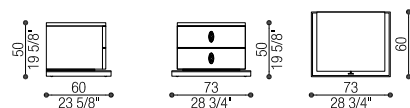

Art. 41030/M Veneer - Macassar Ebony

Libreria | Bookcase

cm 130 x 53 h 200

Volume: mc. 1,85 - Peso Lordo/Gross Weight: kg. 113

Art. 41031/M Veneer - Macassar Ebony

Comodino | Night Table

cm 73 x 60 h 50

Volume: mc. 0,37 - Peso Lordo/Gross Weight: kg. 60

Art. 41032/M Veneer - Macassar Ebony

Comò 4 Cassetti | Chest 4 Drawers

cm 160 x 60 h 80

Volume: mc. 1,02 - Peso Lordo/Gross Weight: kg. 160

Art. 41034/M Veneer - Macassar Ebony
 Toilette con Specchio | Dressing Table with Mirror
 cm 147 x 56 h 75/128
 Volume: mc. 0,98 - Peso Lordo/Gross Weight: kg. 155

Art. 41034/ML Veneer - Macassar Ebony
 Toilette | Dressing Table
 cm 147 x 56 h 75

Art. 41035/M Veneer - Macassar Ebony
 Porta TV | TV Stand
 cm 140 x 60 h 50
 Volume: mc. 0,51 - Peso Lordo/Gross Weight: kg. 85