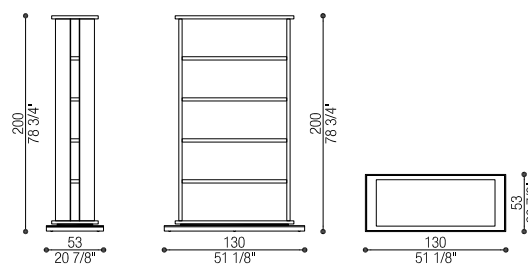

Art. 41030/M Veneer - Macassar Ebony

Libreria | Bookcase

cm 130 x 53 h 200

Volume: mc. 1,85 - Peso Lordo/Gross Weight: kg. 113

Art. 41031/M Veneer - Macassar Ebony

Comodino | Night Table

cm 73 x 60 h 50

Volume: mc. 0,37 - Peso Lordo/Gross Weight: kg. 60

Art. 41032/M Veneer - Macassar Ebony

Comò 4 Cassetti | Chest 4 Drawers

cm 160 x 60 h 80

Volume: mc. 1,02 - Peso Lordo/Gross Weight: kg. 160

Art. 41034/M Veneer - Macassar Ebony
 Toilette con Specchio | Dressing Table with Mirror
 cm 147 x 56 h 75/128
 Volume: mc. 0,98 - Peso Lordo/Gross Weight: kg. 155

Art. 41034/ML Veneer - Macassar Ebony
 Toilette | Dressing Table
 cm 147 x 56 h 75

Art. 41035/M Veneer - Macassar Ebony
 Porta TV | TV Stand
 cm 140 x 60 h 50
 Volume: mc. 0,51 - Peso Lordo/Gross Weight: kg. 85

Art. 41039/M Veneer - Macassar Ebony
 Credenza 4 Ante | Sideboard 4 Doors
 cm 268 x 60 h 80
 Volume: mc. 1,71 - Peso Lordo/Gross Weight: kg. 235