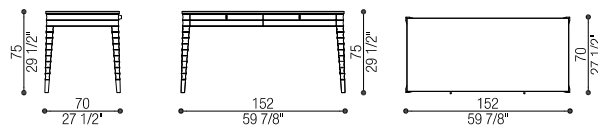

cm 144 x 57 h 86

Volume: mc. 0,84 - Peso Lordo/Gross Weight: kg. 144

Art. 41023 Comò 4 Cassetti | Chest 4 Drawers

cm 110 x 57 h 86

Volume: mc. 0,65 - Peso Lordo/Gross Weight: kg. 104

Art. 41024 Toilette | Dressing Table

cm 152 x 52 h 75

Volume: mc. 0,71 - Peso Lordo/Gross Weight: kg. 59

Art. 41024/L Scrivania | Writing Desk

cm 152 x 70 h 75

Volume: mc. 0,94 - Peso Lordo/Gross Weight: kg. 60

Art. 41025 Porta TV | TV Stand

cm 120 x 49 h 50

Volume: mc. 0,37 - Peso Lordo/Gross Weight: kg. 46

Art. 41028

Credenza 2 Ante e 4 Cassetti | Sideboard 2 Doors 4 Drawers

cm 164 x 57 h 86

Volume: mc. 0,95 - Peso Lordo/Gross Weight: kg. 84

Art. 41029 Credenza 4 Ante | Sideboard 4 Doors

cm 225 x 57 h 86

Volume: mc. 1,30 - Peso Lordo/Gross Weight: kg. 169