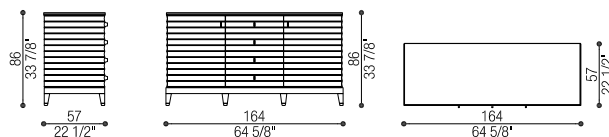

Volume: mc. 0,37 - Peso Lordo/Gross Weight: kg. 46

Art. 41028

Credenza 2 Ante e 4 Cassetti | Sideboard 2 Doors 4 Drawers

cm 164 x 57 h 86

Volume: mc. 0,95 - Peso Lordo/Gross Weight: kg. 84

Art. 41029 Credenza 4 Ante | Sideboard 4 Doors

cm 225 x 57 h 86

Volume: mc. 1,30 - Peso Lordo/Gross Weight: kg. 169