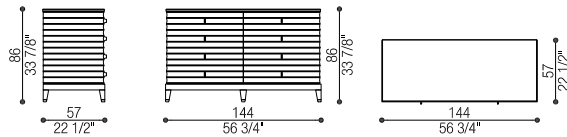

CIL - LUCIDATO CILIEGIO
CHERRY STAIN

CRN - LACCATO CRAQUELE' NERO
BLACK CRAQUELE' LACQUER

Art. 41021 Comodino | Night Table

cm 56 x 50 h 58

Volume: mc. 0,21 - Peso Lordo/Gross Weight: kg. 43

Art. 41022 Comò 8 Cassetti | Chest 8 Drawers

cm 144 x 57 h 86

Volume: mc. 0,84 - Peso Lordo/Gross Weight: kg. 144

Art. 41023 Comò 4 Cassetti | Chest 4 Drawers

cm 110 x 57 h 86

Volume: mc. 0,65 - Peso Lordo/Gross Weight: kg. 104

Art. 41024 Toilette | Dressing Table

cm 152 x 52 h 75

Volume: mc. 0,71 - Peso Lordo/Gross Weight: kg. 59

Art. 41024/L Scrivania | Writing Desk

cm 152 x 70 h 75

Volume: mc. 0,94 - Peso Lordo/Gross Weight: kg. 60

Art. 41025 Porta TV | TV Stand

cm 120 x 49 h 50

cm 225 x 57 h 86

Volume: mc. 1,30 - Peso Lordo/Gross Weight: kg. 169