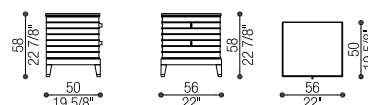

CIL - LUCIDATO CILIEGIO
CHERRY STAIN

CRN - LACCATO CRAQUELE' NERO
BLACK CRAQUELE' LACQUER

Art. 41021 Comodino | Night Table

cm 56 x 50 h 58

Volume: mc. 0,21 - Peso Lordo/Gross Weight: kg. 43

Art. 41022 Comò 8 Cassetti | Chest 8 Drawers

cm 144 x 57 h 86

Volume: mc. 0,84 - Peso Lordo/Gross Weight: kg. 144

Art. 41023 Comò 4 Cassetti | Chest 4 Drawers

cm 110 x 57 h 86

Volume: mc. 0,65 - Peso Lordo/Gross Weight: kg. 104

Art. 41024 Toilette | Dressing Table

cm 225 x 57 h 86

Volume: mc. 1,30 - Peso Lordo/Gross Weight: kg. 169