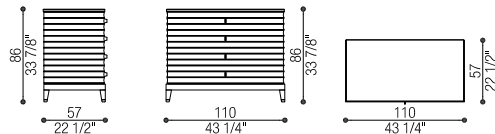

CIL - LUCIDATO CILIEGIO
CHERRY STAIN

CRN - LACCATO CRAQUELE' NERO
BLACK CRAQUELE' LACQUER

Art. 41021 Comodino | Night Table

cm 56 x 50 h 58

Volume: mc. 0,21 - Peso Lordo/Gross Weight: kg. 43

Art. 41022 Comò 8 Cassetti | Chest 8 Drawers

cm 144 x 57 h 86

Volume: mc. 0,84 - Peso Lordo/Gross Weight: kg. 144

Art. 41023 Comò 4 Cassetti | Chest 4 Drawers

cm 110 x 57 h 86

Volume: mc. 0,65 - Peso Lordo/Gross Weight: kg. 104

Art. 41024 Toilette | Dressing Table

cm 152 x 52 h 75

Volume: mc. 0,71 - Peso Lordo/Gross Weight: kg. 59

Art. 41024/L Scrivania | Writing Desk

cm 152 x 70 h 75

Volume: mc. 0,94 - Peso Lordo/Gross Weight: kg. 60

Art. 41025 Porta TV | TV Stand

cm 120 x 49 h 50

cm 225 x 57 h 86

Volume: mc. 1,30 - Peso Lordo/Gross Weight: kg. 169