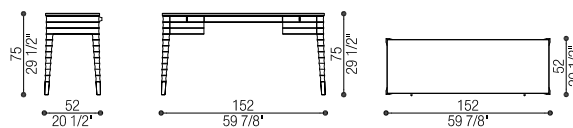

CIL - LUCIDATO CILIEGIO
CHERRY STAIN

CRN - LACCATO CRAQUELE' NERO
BLACK CRAQUELE' LACQUER

Art. 41021 Comodino | Night Table

cm 56 x 50 h 58

Volume: mc. 0,21 - Peso Lordo/Gross Weight: kg. 43

Art. 41022 Comò 8 Cassetti | Chest 8 Drawers

cm 144 x 57 h 86

Volume: mc. 0,84 - Peso Lordo/Gross Weight: kg. 144

Art. 41023 Comò 4 Cassetti | Chest 4 Drawers

cm 110 x 57 h 86

Volume: mc. 0,65 - Peso Lordo/Gross Weight: kg. 104

Art. 41024 Toilette | Dressing Table

cm 152 x 52 h 75

Volume: mc. 0,71 - Peso Lordo/Gross Weight: kg. 59

Art. 41024/L Scrivania | Writing Desk

cm 152 x 70 h 75

Volume: mc. 0,94 - Peso Lordo/Gross Weight: kg. 60

Art. 41025 Porta TV | TV Stand

cm 120 x 49 h 50

cm 225 x 57 h 86

Volume: mc. 1,30 - Peso Lordo/Gross Weight: kg. 169