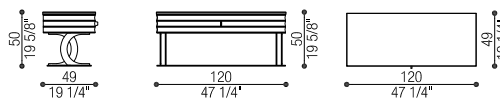

cm 144 x 57 h 86

Volume: mc. 0,84 - Peso Lordo/Gross Weight: kg. 144

Art. 41023 Comò 4 Cassetti | Chest 4 Drawers

cm 110 x 57 h 86

Volume: mc. 0,65 - Peso Lordo/Gross Weight: kg. 104

Art. 41024 Toilette | Dressing Table

cm 152 x 52 h 75

Volume: mc. 0,71 - Peso Lordo/Gross Weight: kg. 59

Art. 41024/L Scrivania | Writing Desk

cm 152 x 70 h 75

Volume: mc. 0,94 - Peso Lordo/Gross Weight: kg. 60

Art. 41025 Porta TV | TV Stand

cm 120 x 49 h 50

Volume: mc. 0,37 - Peso Lordo/Gross Weight: kg. 46

Art. 41028

Credenza 2 Ante e 4 Cassetti | Sideboard 2 Doors 4 Drawers

cm 164 x 57 h 86

Volume: mc. 0,95 - Peso Lordo/Gross Weight: kg. 84

Art. 41029 Credenza 4 Ante | Sideboard 4 Doors

cm 225 x 57 h 86

Volume: mc. 1,30 - Peso Lordo/Gross Weight: kg. 169