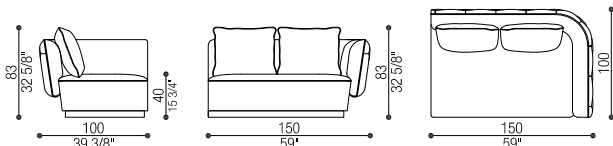

CIL - LUCIDATO CILIEGIO
CHERRY STAIN

CRN - LACCATO CRAQUELE' NERO
BLACK CRAQUELE' LACQUER

Art. 40330/J

Elemento Jolly | Jolly Module

cm 76 x 100 h 83

Tessuto/Fabric: mtl. - Pelle/Leather: mq.

Volume: mc. - Peso Lordo/Gross Weight: kg.

Art. 40334/DX

Terminale 2 posti Stretto | Small Terminal 2 seat

cm 150 x 100 h 83

Tessuto/Fabric: mtl. - Pelle/Leather: mq.

Volume: mc. - Peso Lordo/Gross Weight: kg.

Art. 40334/SX

Terminale 2 posti Stretto | Small Terminal 2 seat