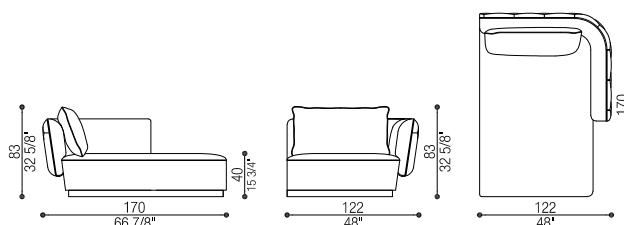

Art. 40334/DX

Terminale 2 posti Stretto | Small Terminal 2 seat

cm 150 x 100 h 83

Tessuto/Fabric: mtl. - Pelle/Leather: mq.

Volume: mc. - Peso Lordo/Gross Weight: kg.

Art. 40334/SX

Terminale 2 posti Stretto | Small Terminal 2 seat

cm 150 x 100 h 83

Tessuto/Fabric: mtl. - Pelle/Leather: mq.

Volume: mc. - Peso Lordo/Gross Weight: kg.

Art. 40335/DX

Terminale 3 posti Largo | Large Terminal 3 seat

cm 210 x 100 h 83

Tessuto/Fabric: mtl. - Pelle/Leather: mq.

Volume: mc. - Peso Lordo/Gross Weight: kg.

Art. 40335/SX

Terminale 3 posti Largo | Large Terminal 3 seat

cm 210 x 100 h 83

Tessuto/Fabric: mtl. - Pelle/Leather: mq.

Volume: mc. - Peso Lordo/Gross Weight: kg.

Art. 40336/DX

Elemento Dormeuse | Dormeuse Module

cm 122 x 170 h 83

Tessuto/Fabric: mtl. - Pelle/Leather: mq.

Volume: mc. - Peso Lordo/Gross Weight: kg.

Art. 40336/SX

Elemento Dormeuse | Dormeuse Module

cm 122 x 170 h 83