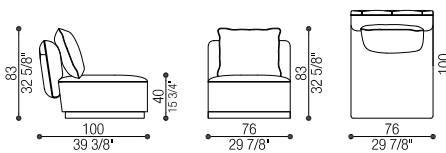

CIL - LUCIDATO CILIEGIO
CHERRY STAIN

CRN - LACCATO CRAQUELE' NERO
BLACK CRAQUELE' LACQUER

Art. 40330/J

Elemento Jolly | Jolly Module

cm 76 x 100 h 83

Tessuto/Fabric: mtl. - Pelle/Leather: mq.

Volume: mc. - Peso Lordo/Gross Weight: kg.

Art. 40334/DX

Terminale 2 posti Stretto | Small Terminal 2 seat

cm 150 x 100 h 83

Tessuto/Fabric: mtl. - Pelle/Leather: mq.

Volume: mc. - Peso Lordo/Gross Weight: kg.

Art. 40334/SX

Terminale 2 posti Stretto | Small Terminal 2 seat

cm 150 x 100 h 83

Tessuto/Fabric: mtl. - Pelle/Leather: mq.

Volume: mc. - Peso Lordo/Gross Weight: kg.

Art. 40335/DX

Terminale 3 posti Largo | Large Terminal 3 seat

cm 210 x 100 h 83

Tessuto/Fabric: mtl. - Pelle/Leather: mq.

Volume: mc. - Peso Lordo/Gross Weight: kg.

Art. 40335/SX

Terminale 3 posti Largo | Large Terminal 3 seat

cm 210 x 100 h 83

Tessuto/Fabric: mtl. - Pelle/Leather: mq.

Volume: mc. - Peso Lordo/Gross Weight: kg.