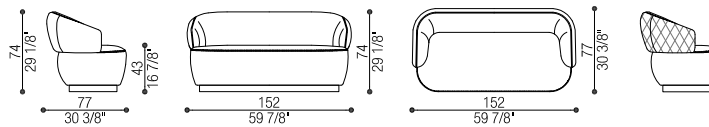

Art. 40321/G - 40321/RG Poltrona Girevole | Swivel

Armchair

cm 74 x 77 h 74

Art. 40312/R

Art. 40322 - 40322/R Divano 2 Posti | Love seat

cm 152 x 77 h 74

Art. 40324 - 40324/R Pouff | Stool

cm Ø 50 h 41