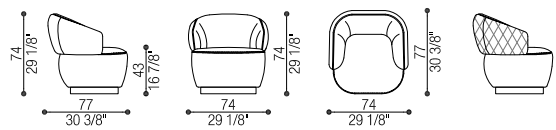

VMT - LAMINATO METALLO CROMO
SATINATO
SATIN CHROME METAL LAMINATE

MOB - METALLO OTTONE
BRILLANTE
SHINY BRASS METAL

MCB - METALLO CROMATO BRILLANTE
SHINY CHROME METAL

Art. 40321 - 40321/R Poltrona | Armchair

Art. 40321/G - 40321/RG Poltrona Girevole | Swivel

Armchair

cm 74 x 77 h 74

Art. 40312/R

Art. 40322 - 40322/R Divano 2 Posti | Love seat

cm 152 x 77 h 74

Art. 40324 - 40324/R Pouff | Stool

cm Ø 50 h 41