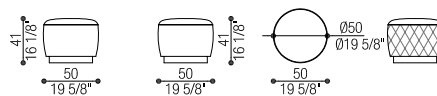

Art. 40321/G - 40321/RG Poltrona Girevole | Swivel

Armchair

cm 74 x 77 h 74

Art. 40312/R

Art. 40322 - 40322/R Divano 2 Posti | Love seat

cm 152 x 77 h 74

Art. 40324 - 40324/R Pouff | Stool

cm Ø 50 h 41