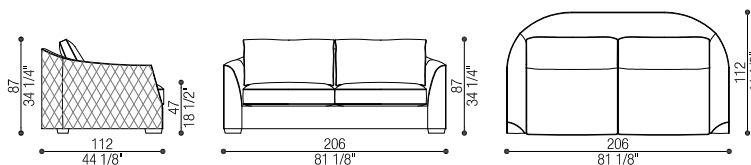

CIL - LUCIDATO CILIEGIO
CHERRY STAIN

CRN - LACCATO CRAQUELE' NERO
BLACK CRAQUELE' LACQUER

Art. 40281 Poltrona | Armchair

cm 120 x 112 h 87

Tessuto/Fabric: mtl. 8,5 - Pelle/Leather: mq. 14

Volume: mc. 1,35 - Peso Lordo/Gross Weight: kg. 70

Art. 40282 Divano 2 posti | 2 seat sofa

cm 206 x 112 h 87

Tessuto/Fabric: mtl. 15 - Pelle/Leather: mq. 22

Volume: mc. 2,30 - Peso Lordo/Gross Weight: kg. 110

Art. 40283 Divano 3 posti | 3 seat sofa

cm 270 x 112 h 87

Tessuto/Fabric: mtl. 18 - Pelle/Leather: mq. 29,5

Volume: mc. 2,98 - Peso Lordo/Gross Weight: kg. 140