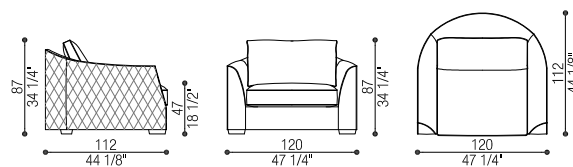

CIL - LUCIDATO CILIEGIO
CHERRY STAIN

CRN - LACCATO CRAQUELE' NERO
BLACK CRAQUELE' LACQUER

Art. 40281 Poltrona | Armchair

cm 120 x 112 h 87

Tessuto/Fabric: mtl. 8,5 - Pelle/Leather: mq. 14

Volume: mc. 1,35 - Peso Lordo/Gross Weight: kg. 70

Art. 40282 Divano 2 posti | 2 seat sofa

cm 206 x 112 h 87

Tessuto/Fabric: mtl. 15 - Pelle/Leather: mq. 22

Volume: mc. 2,30 - Peso Lordo/Gross Weight: kg. 110

Art. 40283 Divano 3 posti | 3 seat sofa

cm 270 x 112 h 87

Tessuto/Fabric: mtl. 18 - Pelle/Leather: mq. 29,5

Volume: mc. 2,98 - Peso Lordo/Gross Weight: kg. 140