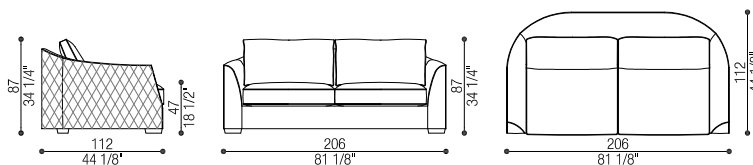

CIL - LUCIDATO CILIEGIO
CHERRY STAIN

CRN - LACCATO CRAQUELE' NERO
BLACK CRAQUELE' LACQUER

Art. 40281 Poltrona | Armchair

cm 120 x 112 h 87

Tessuto/Fabric: mtl. 8,5 - Pelle/Leather: mq. 14

Volume: mc. 1,35 - Peso Lordo/Gross Weight: kg. 70

Art. 40282 Divano 2 posti | 2 seat sofa

cm 206 x 112 h 87

Tessuto/Fabric: mtl. 15 - Pelle/Leather: mq. 22

Volume: mc. 2,30 - Peso Lordo/Gross Weight: kg. 110

Art. 40283 Divano 3 posti | 3 seat sofa

cm 270 x 112 h 87

Tessuto/Fabric: mtl. 18 - Pelle/Leather: mq. 29,5

Volume: mc. 2,98 - Peso Lordo/Gross Weight: kg. 140