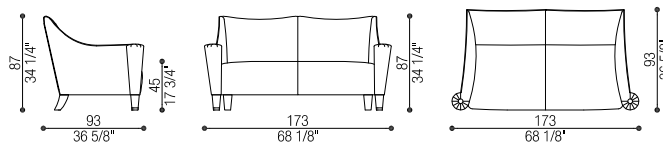

CIL - LUCIDATO CILIEGIO
CHERRY STAIN

CRN - LACCATO CRAQUELE' NERO
BLACK CRAQUELE' LACQUER

Art. 40271 Poltrona | Armchair

cm 102 x 93 h 87

Tessuto/Fabric: mtl. 7,5 - Pelle/Leather: mq. 12,5

Volume: mc. 1,05 - Peso Lordo/Gross Weight: kg. 30

Art. 40272 Divano 2 Posti | 2 Seat Sofa

cm 173 x 93 h 87

Tessuto/Fabric: mtl. 11 - Pelle/Leather: mq. 18

Volume: mc. 1,60 - Peso Lordo/Gross Weight: kg. 50

Art. 40273 Divano 3 Posti | 3 Seat Sofa

cm 243 x 93 h 87