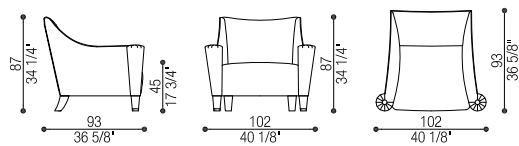

CIL - LUCIDATO CILIEGIO
CHERRY STAIN

CRN - LACCATO CRAQUELE' NERO
BLACK CRAQUELE' LACQUER

Art. 40271 Poltrona | Armchair

cm 102 x 93 h 87

Tessuto/Fabric: mtl. 7,5 - Pelle/Leather: mq. 12,5

Volume: mc. 1,05 - Peso Lordo/Gross Weight: kg. 30

Art. 40272 Divano 2 Posti | 2 Seat Sofa

cm 173 x 93 h 87

Tessuto/Fabric: mtl. 11 - Pelle/Leather: mq. 18

Volume: mc. 1,60 - Peso Lordo/Gross Weight: kg. 50

Art. 40273 Divano 3 Posti | 3 Seat Sofa

cm 243 x 93 h 87