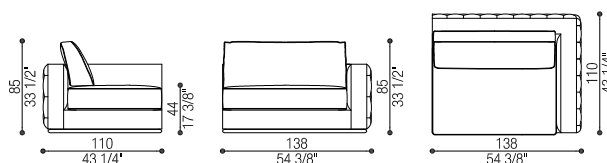

cm 255 x 110 h 85

Tessuto/Fabric: mtl. 19 - Pelle/Leather: mq. 29

Volume: mc. 2,7 - Peso Lordo/Gross Weight: kg. 132

Art. 40227/DX

Terminale Singolo | Single Terminal

cm 138 x 110 h 85

Tessuto/Fabric: mtl. 12 - Pelle/Leather: mq. 18

Volume: mc. 1,98 - Peso Lordo/Gross Weight: kg. 70

Art. 40227/SX

Terminale Singolo | Single Terminal

cm 138 x 110 h 85

Tessuto/Fabric: mtl. 12 - Pelle/Leather: mq. 18

Volume: mc. 1,98 - Peso Lordo/Gross Weight: kg. 70

Art. 40228

Pouff | Stool

cm 92 x 92 h 46

Tessuto/Fabric: mtl. 5 - Pelle/Leather: mq. 8,5

Volume: mc. 0,56 - Peso Lordo/Gross Weight: kg. 45

Art. 40229/RC LIONEL

Tavolino Rettangolare per divano | Rectangular Small

Table for sofa

cm 107 x 50 h 38

Volume: mc. 0,26 - Peso Lordo/Gross Weight: kg. 37

Art. 40229/TC LIONEL

Tavolino Angolare per Divano | Corner Small Table for Sofa

cm 104 x 86 h 38

Volume: mc. 0,43 - Peso Lordo/Gross Weight: kg. 34