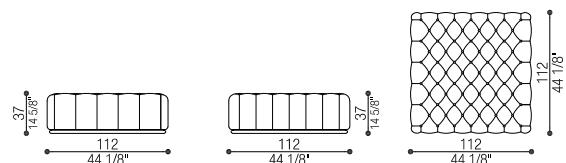

cm 255 x 110 h 85

Tessuto/Fabric: mtl. 19 - Pelle/Leather: mq. 29

Volume: mc. 2,7 - Peso Lordo/Gross Weight: kg. 132

Art. 40227/DX

Terminale Singolo | Single Terminal

cm 138 x 110 h 85

Tessuto/Fabric: mtl. 12 - Pelle/Leather: mq. 18

Volume: mc. 1,98 - Peso Lordo/Gross Weight: kg. 70

Art. 40227/SX

Terminale Singolo | Single Terminal

cm 138 x 110 h 85

Tessuto/Fabric: mtl. 12 - Pelle/Leather: mq. 18

Volume: mc. 1,98 - Peso Lordo/Gross Weight: kg. 70

Art. 40228

Pouff | Stool

cm 92 x 92 h 46

Tessuto/Fabric: mtl. 5 - Pelle/Leather: mq. 8,5

Volume: mc. 0,56 - Peso Lordo/Gross Weight: kg. 45

Art. 40229/RC LIONEL

Tavolino Rettangolare per divano | Rectangular Small

Table for sofa

cm 107 x 50 h 38

Volume: mc. 0,26 - Peso Lordo/Gross Weight: kg. 37

Art. 40229/TC LIONEL

Tavolino Angolare per Divano | Corner Small Table for Sofa

cm 104 x 86 h 38

Volume: mc. 0,43 - Peso Lordo/Gross Weight: kg. 34