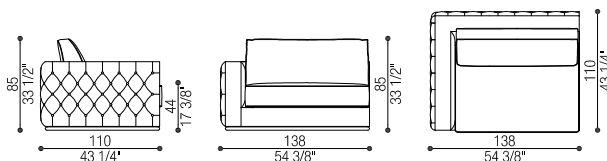

cm 255 x 110 h 85

Tessuto/Fabric: mtl. 19 - Pelle/Leather: mq. 29

Volume: mc. 2,7 - Peso Lordo/Gross Weight: kg. 132

Art. 40227/DX

Terminale Singolo | Single Terminal

cm 138 x 110 h 85

Tessuto/Fabric: mtl. 12 - Pelle/Leather: mq. 18

Volume: mc. 1,98 - Peso Lordo/Gross Weight: kg. 70

Art. 40227/SX

Terminale Singolo | Single Terminal

cm 138 x 110 h 85

Tessuto/Fabric: mtl. 12 - Pelle/Leather: mq. 18

Volume: mc. 1,98 - Peso Lordo/Gross Weight: kg. 70

Art. 40228

Pouff | Stool

cm 92 x 92 h 46

Tessuto/Fabric: mtl. 5 - Pelle/Leather: mq. 8,5

Volume: mc. 0,56 - Peso Lordo/Gross Weight: kg. 45

Art. 40229/RC LIONEL

Tavolino Rettangolare per divano | Rectangular Small

Table for sofa

cm 107 x 50 h 38

Volume: mc. 0,26 - Peso Lordo/Gross Weight: kg. 37

Art. 40229/TC LIONEL

Tavolino Angolare per Divano | Corner Small Table for Sofa

cm 104 x 86 h 38

Volume: mc. 0,43 - Peso Lordo/Gross Weight: kg. 34