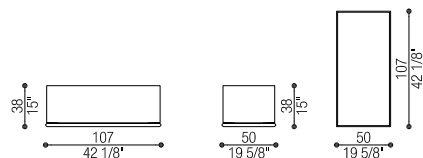

Volume: mc. 1,98 - Peso Lordo/Gross Weight: kg. 70

Art. 40227/SX

Terminale Singolo | Single Terminal

cm 138 x 110 h 85

Tessuto/Fabric: mtl. 12 - Pelle/Leather: mq. 18

Volume: mc. 1,98 - Peso Lordo/Gross Weight: kg. 70

Art. 40228

Pouff | Stool

cm 92 x 92 h 46

Tessuto/Fabric: mtl. 5 - Pelle/Leather: mq. 8,5

Volume: mc. 0,56 - Peso Lordo/Gross Weight: kg. 45

Art. 40229/RC LIONEL

Tavolino Rettangolare per divano | Rectangular Small

Table for sofa

cm 107 x 50 h 38

Volume: mc. 0,26 - Peso Lordo/Gross Weight: kg. 37

Art. 40229/TC LIONEL

Tavolino Angolare per Divano | Corner Small Table for Sofa

cm 104 x 86 h 38

Volume: mc. 0,43 - Peso Lordo/Gross Weight: kg. 34