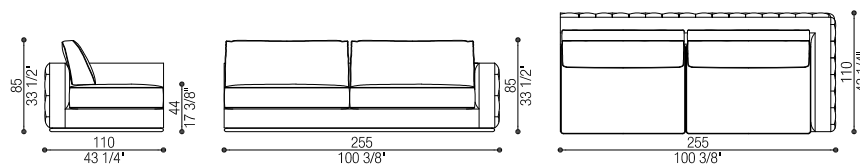

Art. 40225/DX

Terminale 2 posti Largo | Large Terminal 2 seat

cm 255 x 110 h 85

Tessuto/Fabric: mtl. 19 - Pelle/Leather: mq. 29

Volume: mc. 2,7 - Peso Lordo/Gross Weight: kg. 132

Art. 40225/SX

Terminale 2 posti Largo | Large Terminal 2 seat

cm 255 x 110 h 85

Tessuto/Fabric: mtl. 19 - Pelle/Leather: mq. 29

Volume: mc. 2,7 - Peso Lordo/Gross Weight: kg. 132

Art. 40227/DX

Terminale Singolo | Single Terminal

cm 138 x 110 h 85

Tessuto/Fabric: mtl. 12 - Pelle/Leather: mq. 18

Volume: mc. 1,98 - Peso Lordo/Gross Weight: kg. 70

Art. 40227/SX

Terminale Singolo | Single Terminal

cm 138 x 110 h 85

Tessuto/Fabric: mtl. 12 - Pelle/Leather: mq. 18

Volume: mc. 1,98 - Peso Lordo/Gross Weight: kg. 70

Table for sofa

cm 107 x 50 h 38

Volume: mc. 0,26 - Peso Lordo/Gross Weight: kg. 37

Art. 40229/TC LIONEL

Tavolino Angolare per Divano | Corner Small Table for Sofa

cm 104 x 86 h 38

Volume: mc. 0,43 - Peso Lordo/Gross Weight: kg. 34