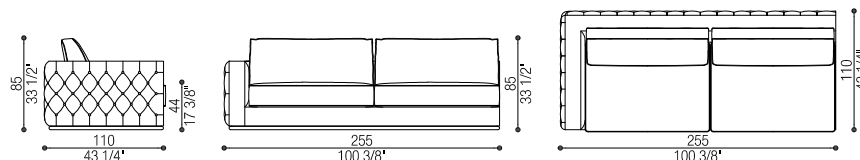

Art. 40225/DX

Terminale 2 posti Largo | Large Terminal 2 seat

cm 255 x 110 h 85

Tessuto/Fabric: mtl. 19 - Pelle/Leather: mq. 29

Volume: mc. 2,7 - Peso Lordo/Gross Weight: kg. 132

Art. 40225/SX

Terminale 2 posti Largo | Large Terminal 2 seat

cm 255 x 110 h 85

Tessuto/Fabric: mtl. 19 - Pelle/Leather: mq. 29

Volume: mc. 2,7 - Peso Lordo/Gross Weight: kg. 132

Art. 40227/DX

Terminale Singolo | Single Terminal

cm 138 x 110 h 85

Tessuto/Fabric: mtl. 12 - Pelle/Leather: mq. 18

Volume: mc. 1,98 - Peso Lordo/Gross Weight: kg. 70

Art. 40227/SX

Terminale Singolo | Single Terminal

cm 138 x 110 h 85

Tessuto/Fabric: mtl. 12 - Pelle/Leather: mq. 18

Volume: mc. 1,98 - Peso Lordo/Gross Weight: kg. 70

Table for sofa

cm 107 x 50 h 38

Volume: mc. 0,26 - Peso Lordo/Gross Weight: kg. 37

Art. 40229/TC LIONEL

Tavolino Angolare per Divano | Corner Small Table for Sofa

cm 104 x 86 h 38

Volume: mc. 0,43 - Peso Lordo/Gross Weight: kg. 34