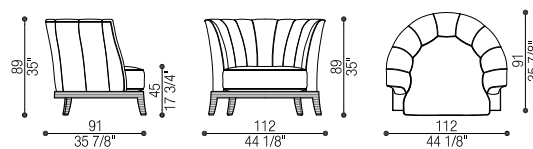

CIL - LUCIDATO CILIEGIO  
CHERRY STAIN

CRN - LACCATO CRAQUELE' NERO  
BLACK CRAQUELE' LACQUER

Art. 40071 Poltrona | Armchair

cm 112 x 91 h 89

Tessuto/Fabric: mtl. 5,5 - Pelle/Leather: mq. 9

Volume: mc. 1,05 - Peso Lordo/Gross Weight: kg. 40

Art. 40072 Divano 2 Posti | 2 Seat Sofa

cm 190 x 94 h 89

Tessuto/Fabric: mtl. 9,5 - Pelle/Leather: mq. 15,5

Volume: mc. 1,81 - Peso Lordo/Gross Weight: kg. 58

Art. 40073 Divano 3 Posti | 3 Seat Sofa

cm 224 x 94 h 89