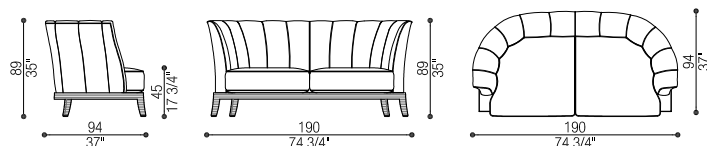

CIL - LUCIDATO CILIEGIO  
CHERRY STAIN

CRN - LACCATO CRAQUELE' NERO  
BLACK CRAQUELE' LACQUER

Art. 40071 Poltrona | Armchair

cm 112 x 91 h 89

Tessuto/Fabric: mtl. 5,5 - Pelle/Leather: mq. 9

Volume: mc. 1,05 - Peso Lordo/Gross Weight: kg. 40

Art. 40072 Divano 2 Posti | 2 Seat Sofa

cm 190 x 94 h 89

Tessuto/Fabric: mtl. 9,5 - Pelle/Leather: mq. 15,5

Volume: mc. 1,81 - Peso Lordo/Gross Weight: kg. 58

Art. 40073 Divano 3 Posti | 3 Seat Sofa

cm 224 x 94 h 89