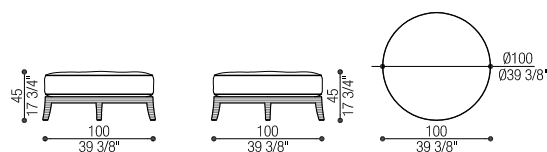

Art. 40072 Divano 2 Posti | 2 Seat Sofa

cm 190 x 94 h 89

Tessuto/Fabric: mtl. 9,5 - Pelle/Leather: mq. 15,5

Volume: mc. 1,81 - Peso Lordo/Gross Weight: kg. 58

Art. 40073 Divano 3 Posti | 3 Seat Sofa

cm 224 x 94 h 89

Tessuto/Fabric: mtl. 10,5 - Pelle/Leather: mq. 17,5

Volume: mc. 2,13 - Peso Lordo/Gross Weight: kg. 68

Art. 40074

Pouff | Stool

cm Ø 100 h 45

Tessuto/Fabric: mtl. 3,5 - Pelle/Leather: mq. 6

Volume: mc. 0,55 - Peso Lordo/Gross Weight: kg. 25

Art. 40075

Pouff | Stool

cm 100 x 60 h 45

Tessuto/Fabric: mtl. 2,5 - Pelle/Leather: mq. 4,5

Volume: mc. 0,34 - Peso Lordo/Gross Weight: kg. 25