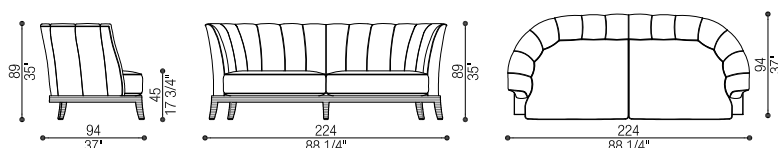

CIL - LUCIDATO CILIEGIO  
CHERRY STAIN

CRN - LACCATO CRAQUELE' NERO  
BLACK CRAQUELE' LACQUER

Art. 40071 Poltrona | Armchair

cm 112 x 91 h 89

Tessuto/Fabric: mtl. 5,5 - Pelle/Leather: mq. 9

Volume: mc. 1,05 - Peso Lordo/Gross Weight: kg. 40

Art. 40072 Divano 2 Posti | 2 Seat Sofa

cm 190 x 94 h 89

Tessuto/Fabric: mtl. 9,5 - Pelle/Leather: mq. 15,5

Volume: mc. 1,81 - Peso Lordo/Gross Weight: kg. 58

Art. 40073 Divano 3 Posti | 3 Seat Sofa

cm 224 x 94 h 89

Tessuto/Fabric: mtl. 10,5 - Pelle/Leather: mq. 17,5

Volume: mc. 2,13 - Peso Lordo/Gross Weight: kg. 68

Art. 40074

Pouff | Stool

cm Ø 100 h 45

Tessuto/Fabric: mtl. 3,5 - Pelle/Leather: mq. 6

Volume: mc. 0,55 - Peso Lordo/Gross Weight: kg. 25