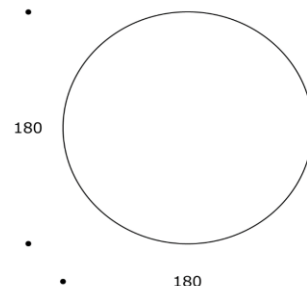

TAVOLO ALTO | HIGH TABLE

volume / volume 2.542 m<sup>3</sup>  
colli / boxes 3

SALONE DEL MOBILE 2017  
pp. 18/19, 25

DESCRIZIONE / DESCRIPTION	CODICE / CODE	EURO / EURO
<p>tavolo alto rotondo, piano in essenza palissandro opaco o tabacco opaco, base in pelle con particolari in acciaio brunito spazzolato <i>round high table, matt rosewood or matt tobacco rosewood top, leather base with brushed bronzed details</i></p>	TVDEAN01	
<p><b>altre finiture piano</b> <b>other top finishings</b></p> <p>palissandro lucido / <i>polish rosewood</i> palissandro tabacco lucido / <i>polish tobacco rosewood</i> noce / <i>walnut</i> noce grigia / <i>grey walnut</i> lacca lucida / <i>polish lacquer</i></p>	<p>sovrapprezzo / <i>surcharge</i> sovrapprezzo / <i>surcharge</i> sovrapprezzo / <i>surcharge</i> sovrapprezzo / <i>surcharge</i> sovrapprezzo / <i>surcharge</i></p>	
<p><b>pelle rivestimento</b> <b>leather finishing</b></p> <p>africa - florida - nature - oregon - nabuk <i>africa - florida - nature - oregon - nabuk</i></p>		
<p><b>altre finiture acciaio</b> <b>others steel finishing</b></p> <p>nichel spazzolato / <i>brushed nickel</i></p>	sovrapprezzo / <i>surcharge</i>	
<p><b>optional</b> <b>optional</b></p> <p>piatto girevole "lazy susan" dia.95 in essenza palissandro opaco o tabacco opaco <i>dia.95 cm matt rosewood or matt tobacco rosewood revolving tray "lazy susan"</i></p>		
<p><b>finitura</b> <b>finishing</b></p> <p>palissandro lucido / <i>polish rosewood</i> palissandro tabacco lucido / <i>polish tobacco rosewood</i> piuma di noce / <i>burr walnut</i> piuma di noce grigia / <i>grey burr walnut</i> lacca lucida / <i>polish lacquer</i></p>	<p>sovrapprezzo / <i>surcharge</i> sovrapprezzo / <i>surcharge</i> sovrapprezzo / <i>surcharge</i> sovrapprezzo / <i>surcharge</i> sovrapprezzo / <i>surcharge</i></p>	