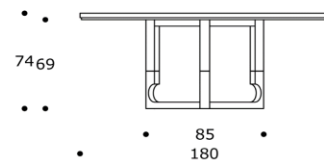

TAVOLO ALTO | HIGH TABLE

volume / volume 2.542 m<sup>3</sup>  
colli / boxes 3

SALONE DEL MOBILE 2017  
pp. 18/19, 25

DESCRIZIONE / DESCRIPTION	CODICE / CODE	EURO / EURO
<p>tavolo alto rotondo, piano in essenza palissandro opaco o tabacco opaco, base in pelle con particolari in acciaio brunito spazzolato <i>round high table, matt rosewood or matt tobacco rosewood top, leather base with brushed bronzed details</i></p>	TVDEAN01	
<p><b>altre finiture piano</b> <b>other top finishings</b></p> <p>palissandro lucido / <i>polish rosewood</i> palissandro tabacco lucido / <i>polish tobacco rosewood</i> noce / <i>walnut</i> noce grigia / <i>grey walnut</i> lacca lucida / <i>polish lacquer</i></p>	<p>sovrapprezzo / <i>surcharge</i> sovrapprezzo / <i>surcharge</i> sovrapprezzo / <i>surcharge</i> sovrapprezzo / <i>surcharge</i> sovrapprezzo / <i>surcharge</i></p>	
<p><b>pelle rivestimento</b> <b>leather finishing</b></p> <p>africa - florida - nature - oregon - nabuk <i>africa - florida - nature - oregon - nabuk</i></p>		
<p><b>altre finiture acciaio</b> <b>others steel finishing</b></p> <p>nichel spazzolato / <i>brushed nickel</i></p>	sovrapprezzo / <i>surcharge</i>	
<p><b>optional</b> <b>optional</b></p> <p>piatto girevole "lazy susan" dia.95 in essenza palissandro opaco o tabacco opaco <i>dia.95 cm matt rosewood or matt tobacco rosewood revolving tray "lazy susan"</i></p>		
<p><b>finitura</b> <b>finishing</b></p> <p>palissandro lucido / <i>polish rosewood</i> palissandro tabacco lucido / <i>polish tobacco rosewood</i> piuma di noce / <i>burr walnut</i> piuma di noce grigia / <i>grey burr walnut</i> lacca lucida / <i>polish lacquer</i></p>	<p>sovrapprezzo / <i>surcharge</i> sovrapprezzo / <i>surcharge</i> sovrapprezzo / <i>surcharge</i> sovrapprezzo / <i>surcharge</i> sovrapprezzo / <i>surcharge</i></p>	