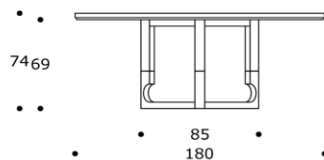

TAVOLO ALTO | HIGH TABLE

volume / volume 2.542 m<sup>3</sup>  
colli / boxes 3

SALONE DEL MOBILE 2017  
pp. 18/19, 25

DESCRIZIONE / DESCRIPTION	CODICE / CODE	EURO / EURO
<p>tavolo alto rotondo, piano in essenza palissandro opaco o tabacco opaco, base in pelle con particolari in acciaio brunito spazzolato <i>round high table, matt rosewood or matt tobacco rosewood top, leather base with brushed bronzed details</i></p>	TVDEAN01	
<p><b>altre finiture piano</b> <b>other top finishings</b></p> <p>palissandro lucido / <i>polish rosewood</i> palissandro tabacco lucido / <i>polish tobacco rosewood</i> noce / <i>walnut</i> noce grigia / <i>grey walnut</i> lacca lucida / <i>polish lacquer</i></p>	<p>sovrapprezzo / <i>surcharge</i> sovrapprezzo / <i>surcharge</i> sovrapprezzo / <i>surcharge</i> sovrapprezzo / <i>surcharge</i> sovrapprezzo / <i>surcharge</i></p>	
<p><b>pelle rivestimento</b> <b>leather finishing</b></p> <p>africa - florida - nature - oregon - nabuk <i>africa - florida - nature - oregon - nabuk</i></p>		
<p><b>altre finiture acciaio</b> <b>others steel finishing</b></p> <p>nichel spazzolato / <i>brushed nickel</i></p>	sovrapprezzo / <i>surcharge</i>	
<p><b>optional</b> <b>optional</b></p> <p>piatto girevole "lazy susan" dia.95 in essenza palissandro opaco o tabacco opaco <i>dia.95 cm matt rosewood or matt tobacco rosewood revolving tray "lazy susan"</i></p>		
<p><b>finitura</b> <b>finishing</b></p> <p>palissandro lucido / <i>polish rosewood</i> palissandro tabacco lucido / <i>polish tobacco rosewood</i> piuma di noce / <i>burr walnut</i> piuma di noce grigia / <i>grey burr walnut</i> lacca lucida / <i>polish lacquer</i></p>	<p>sovrapprezzo / <i>surcharge</i> sovrapprezzo / <i>surcharge</i> sovrapprezzo / <i>surcharge</i> sovrapprezzo / <i>surcharge</i> sovrapprezzo / <i>surcharge</i></p>	