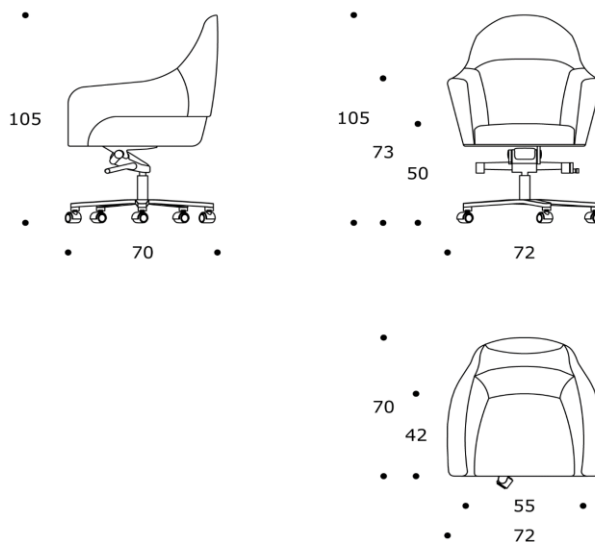

volume / volume 0,647 m<sup>3</sup>  
colli / boxes 1

SALONE DEL MOBILE 2017  
pp. 51

DESCRIZIONE / DESCRIPTION

CODICE / CODE

EURO / EURO

poltrona bassa girevole imbottita fissa, base inox con piedini  
*fix padded low swiveling armchair, stainless steel base with feet*