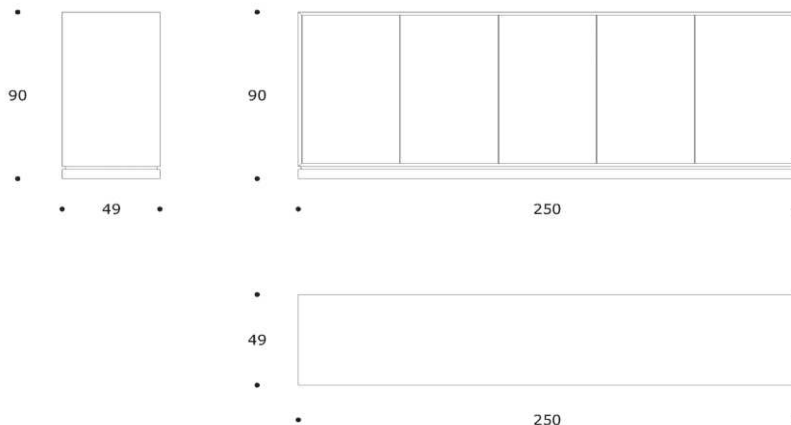

**volume / volume** 1,352 m<sup>3</sup>  
**colli / boxes** 2

DESCRIZIONE / DESCRIPTION	CODICE / CODE	EURO / EURO
<p>credenza in essenza palissandro opaco o tabacco opaco, 5 ante, 2 cassetti, 3 ripiani <i>matt rosewood or matt tobacco rosewood sideboard, 5 doors, 2 drawers, 3 shelves</i></p> <p><b>altre finiture struttura</b> <b>other structure</b> <b>finishings</b></p> <p>piuma di noce e noce / <i>burr walnut and walnut</i> piuma di noce e noce grigia / <i>grey burr walnut and walnut</i> lacca lucida / <i>polish lacquer</i></p>	CRTWEED01	<p>sovrapprezzo / <i>surcharge</i></p> <p>sovrapprezzo / <i>surcharge</i></p> <p>sovrapprezzo / <i>surcharge</i></p>