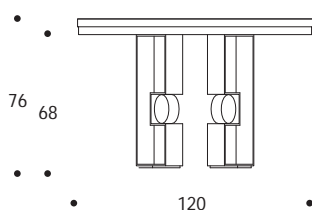

TAVOLO ALTO | HIGH TABLE

volume / volume 0,888/ 0,675 m³
colli / boxes 4

MASTER COLLECTION

pp. 197, 246/247, 248

HOME COUTURE

pp. 128/129, 130, 134/135, 138

DESCRIZIONE / DESCRIPTION	CODICE / CODE	EURO / EURO
<p>tavolo alto rettangolare in essenza, 2 basi in essenza e 2 basi in acciaio brunito spazzolato wooden rectangular high table, 2 wooden bases, 2 brushed bronzed steel bases</p> <p> misure <i>sizes</i> 240x120 h 75 cm </p> <p> finitura <i>finishing</i> wengè / wengè palissandro opaco / matt rosewood palissandro lucido / polish rosewood palissandro tabacco opaco / matt tobacco rosewood palissandro tabacco lucido / polish tobacco rosewood piuma di noce e noce / burr walnut and walnut piuma di noce grigia e noce grigia grey burr walnut and grey walnut noce canaletto frisé e noce canaletto opaco matt canaletto frisé walnut and canaletto frisé noce canaletto frisé e noce canaletto lucido polish canaletto frisé walnut and canaletto walnut </p>	TVRODRIG03	
<p> misure <i>sizes</i> 210x120 h 75 cm </p> <p> finitura <i>finishing</i> wengè / wengè palissandro opaco / matt rosewood palissandro lucido / polish rosewood palissandro tabacco opaco / matt tobacco rosewood palissandro tabacco lucido / polish tobacco rosewood piuma di noce e noce / burr walnut and walnut piuma di noce grigia e noce grigia grey burr walnut and grey walnut noce canaletto frisé e noce canaletto opaco matt canaletto frisé walnut and canaletto frisé noce canaletto frisé e noce canaletto lucido polish canaletto frisé walnut and canaletto walnut </p>	TVRODRIG04	
<p> altre finiture acciaio spazzolato others brushed steel finishings </p> <p>nichel spazzolato / brushed nickel</p>		sovraprezzo / surcharge