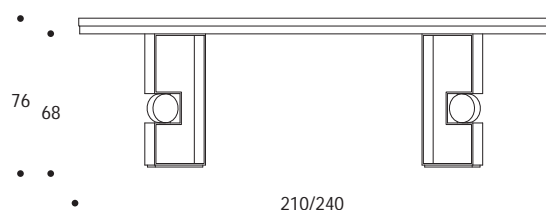

TAVOLO ALTO | HIGH TABLE

volume / volume 0,888/ 0,675 m³
colli / boxes 4

MASTER COLLECTION

pp. 197, 246/247, 248

HOME COUTURE

pp. 128/129, 130, 134/135, 138

DESCRIZIONE / DESCRIPTION	CODICE / CODE	EURO / EURO
<p>tavolo alto rettangolare in essenza, 2 basi in essenza e 2 basi in acciaio brunito spazzolato wooden rectangular high table, 2 wooden bases, 2 brushed bronzed steel bases</p> <p> misure <i>sizes</i> 240x120 h 75 cm </p> <p> finitura <i>finishing</i> wengè / wengè palissandro opaco / matt rosewood palissandro lucido / polish rosewood palissandro tabacco opaco / matt tobacco rosewood palissandro tabacco lucido / polish tobacco rosewood piuma di noce e noce / burr walnut and walnut piuma di noce grigia e noce grigia grey burr walnut and grey walnut noce canaletto frisé e noce canaletto opaco matt canaletto frisé walnut and canaletto frisé noce canaletto frisé e noce canaletto lucido polish canaletto frisé walnut and canaletto walnut </p>	TVRODRIG03	
<p> misure <i>sizes</i> 210x120 h 75 cm </p> <p> finitura <i>finishing</i> wengè / wengè palissandro opaco / matt rosewood palissandro lucido / polish rosewood palissandro tabacco opaco / matt tobacco rosewood palissandro tabacco lucido / polish tobacco rosewood piuma di noce e noce / burr walnut and walnut piuma di noce grigia e noce grigia grey burr walnut and grey walnut noce canaletto frisé e noce canaletto opaco matt canaletto frisé walnut and canaletto frisé noce canaletto frisé e noce canaletto lucido polish canaletto frisé walnut and canaletto walnut </p>	TVRODRIG04	
<p> altre finiture acciaio spazzolato others brushed steel finishings </p> <p>nichel spazzolato / brushed nickel</p>		sovraprezzo / surcharge