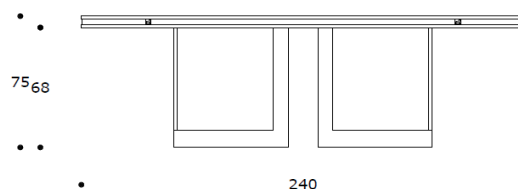

volume / volume 1,005 m<sup>3</sup>  
colli / boxes 2

SALONE DEL MOBILE 2018  
pp.

DESCRIZIONE / DESCRIPTION		CODICE / CODE	EURO / EURO
tavolo pranzo in essenza palissandro opaco/tabacco opaco, gambe in acciaio brunito spazzolato, dettagli in acciaio brunito spazzolato matt/matt tobacco rosewood dining table, brushed bronzed steel legs, brushed bronzed steel details.		TVPAUL01	
<b>altre finiture</b> <b>other finishings</b>	palissandro lucido / polish rosewood palissandro tabacco lucido / polish tobacco rosewood piuma di noce / burr walnut piuma di noce grigia / grey burr walnut lacca lucida / polish lacquer	sovrapprezzo / surcharge sovrapprezzo / surcharge sovrapprezzo / surcharge sovrapprezzo / surcharge sovrapprezzo / surcharge	
<b>altre finiture acciaio spazzolato</b> <b>other brushed steel finishings</b>	nichel spazzolato / brushed nickel	sovrapprezzo / surcharge	