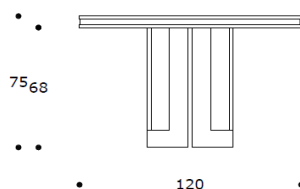

volume / volume 1,005 m<sup>3</sup>  
colli / boxes 2

SALONE DEL MOBILE 2018  
pp.

DESCRIZIONE / DESCRIPTION		CODICE / CODE	EURO / EURO
tavolo pranzo in essenza palissandro opaco/tabacco opaco, gambe in acciaio brunito spazzolato, dettagli in acciaio brunito spazzolato matt/matt tobacco rosewood dining table, brushed bronzed steel legs, brushed bronzed steel details.		TVPAUL01	
<b>altre finiture</b> <b>other finishings</b>	palissandro lucido / polish rosewood palissandro tabacco lucido / polish tobacco rosewood piuma di noce / burr walnut piuma di noce grigia / grey burr walnut lacca lucida / polish lacquer	sovrapprezzo / surcharge sovrapprezzo / surcharge sovrapprezzo / surcharge sovrapprezzo / surcharge sovrapprezzo / surcharge	
<b>altre finiture acciaio spazzolato</b> <b>other brushed steel finishings</b>	nichel spazzolato / brushed nickel	sovrapprezzo / surcharge	