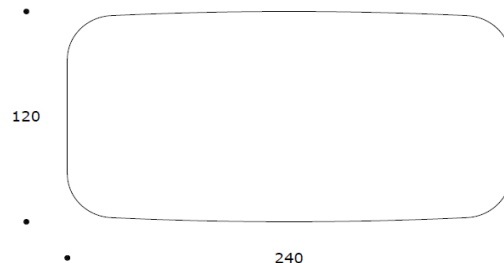

volume / volume 1,005 m<sup>3</sup>  
colli / boxes 2

SALONE DEL MOBILE 2018  
pp.

DESCRIZIONE / DESCRIPTION		CODICE / CODE	EURO / EURO
tavolo pranzo in essenza palissandro opaco/tabacco opaco, gambe in acciaio brunito spazzolato, dettagli in acciaio brunito spazzolato matt/matt tobacco rosewood dining table, brushed bronzed steel legs, brushed bronzed steel details.		TVPAUL01	
<b>altre finiture</b> <b>other finishings</b>	palissandro lucido / polish rosewood palissandro tabacco lucido / polish tobacco rosewood piuma di noce / burr walnut piuma di noce grigia / grey burr walnut lacca lucida / polish lacquer	sovrapprezzo / surcharge sovrapprezzo / surcharge sovrapprezzo / surcharge sovrapprezzo / surcharge sovrapprezzo / surcharge	
<b>altre finiture acciaio spazzolato</b> <b>other brushed steel finishings</b>	nichel spazzolato / brushed nickel	sovrapprezzo / surcharge	