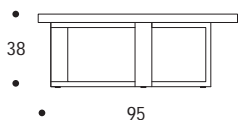

TAVOLO BASSO | COFFEE TABLE

volume / volume 0,544 - 0,689 m³
colli / boxes 1 - 2 (piano marmo / marble top)

MASTER COLLECTION

pp. 128/129, 134, 199, 200/201, 207

HOME COUTURE

pp. 55

CONTRAST

pp. 40/41

DESCRIZIONE / DESCRIPTION		CODICE / CODE	EURO / EURO
tavolo basso rotondo in essenza wengè, dettagli in acciaio brunito spazzolato wengè wood round coffee table, brushed bronzed details		TVMOON03	
finitura struttura e piano <i>top and structure finishings</i>	wengè / wengè palissandro opaco / <i>matt rosewood</i> palissandro lucido / <i>polish rosewood</i> palissandro tabacco opaco / <i>matt tobacco rosewood</i> palissandro tabacco lucido / <i>polish tobacco rosewood</i> noce / <i>walnut</i> noce grigia / <i>grey walnut</i> noce canaletto frisé opaco / <i>matt canaletto frisé walnut</i> noce canaletto frisé lucido / <i>polish canaletto frisé walnut</i>		
altre finiture piano <i>others top finishings</i>	marmo "nero marquinia" / <i>"nero marquinia" marble</i> marmo "emperador dark" / <i>"emperador dark" marble</i> marmo "calacatta gold" / <i>"calacatta gold" marble</i> marmo "silver wave" / <i>"silver wave" marble</i>		sovrapprezzo / <i>surcharge</i> sovrapprezzo / <i>surcharge</i> sovrapprezzo / <i>surcharge</i> sovrapprezzo / <i>surcharge</i>
altre finiture acciaio spazzolato <i>others brushed steel</i> <i>finishings</i>	nichel spazzolato / <i>brushed nickel</i>		sovrapprezzo / <i>surcharge</i>