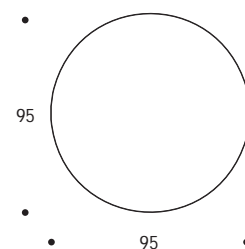

TAVOLO BASSO | COFFEE TABLE

volume / volume 0,544 - 0,689 m³
colli / boxes 1 - 2 (piano marmo / marble top)

MASTER COLLECTION

pp. 128/129, 134, 199, 200/201, 207

HOME COUTURE

pp. 55

CONTRAST

pp. 40/41

DESCRIZIONE / DESCRIPTION		CODICE / CODE	EURO / EURO
tavolo basso rotondo in essenza wengè, dettagli in acciaio brunito spazzolato wengè wood round coffee table, brushed bronzed details		TVMOON03	
finitura struttura e piano <i>top and structure finishings</i>	wengè / wengè palissandro opaco / <i>matt rosewood</i> palissandro lucido / <i>polish rosewood</i> palissandro tabacco opaco / <i>matt tobacco rosewood</i> palissandro tabacco lucido / <i>polish tobacco rosewood</i> noce / <i>walnut</i> noce grigia / <i>grey walnut</i> noce canaletto frisé opaco / <i>matt canaletto frisé walnut</i> noce canaletto frisé lucido / <i>polish canaletto frisé walnut</i>		
altre finiture piano <i>others top finishings</i>	marmo "nero marquinia" / <i>"nero marquinia" marble</i> marmo "emperador dark" / <i>"emperador dark" marble</i> marmo "calacatta gold" / <i>"calacatta gold" marble</i> marmo "silver wave" / <i>"silver wave" marble</i>		sovrapprezzo / <i>surcharge</i> sovrapprezzo / <i>surcharge</i> sovrapprezzo / <i>surcharge</i> sovrapprezzo / <i>surcharge</i>
altre finiture acciaio spazzolato <i>others brushed steel</i> <i>finishings</i>	nichel spazzolato / <i>brushed nickel</i>		sovrapprezzo / <i>surcharge</i>