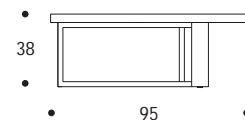

TAVOLO BASSO | COFFEE TABLE

volume / volume 0,544 - 0,689 m³
colli / boxes 1 - 2 (piano marmo / marble top)

MASTER COLLECTION

pp. 128/129, 134, 199, 200/201, 207

HOME COUTURE

pp. 55

CONTRAST

pp. 40/41

DESCRIZIONE / DESCRIPTION		CODICE / CODE	EURO / EURO
tavolo basso rotondo in essenza wengè, dettagli in acciaio brunito spazzolato wengè wood round coffee table, brushed bronzed details		TVMOON03	
finitura struttura e piano <i>top and structure finishings</i>	wengè / wengè palissandro opaco / <i>matt rosewood</i> palissandro lucido / <i>polish rosewood</i> palissandro tabacco opaco / <i>matt tobacco rosewood</i> palissandro tabacco lucido / <i>polish tobacco rosewood</i> noce / <i>walnut</i> noce grigia / <i>grey walnut</i> noce canaletto frisé opaco / <i>matt canaletto frisé walnut</i> noce canaletto frisé lucido / <i>polish canaletto frisé walnut</i>		
altre finiture piano <i>others top finishings</i>	marmo "nero marquinia" / <i>"nero marquinia" marble</i> marmo "emperador dark" / <i>"emperador dark" marble</i> marmo "calacatta gold" / <i>"calacatta gold" marble</i> marmo "silver wave" / <i>"silver wave" marble</i>		sovrapprezzo / <i>surcharge</i> sovrapprezzo / <i>surcharge</i> sovrapprezzo / <i>surcharge</i> sovrapprezzo / <i>surcharge</i>
altre finiture acciaio spazzolato <i>others brushed steel</i> <i>finishings</i>	nichel spazzolato / <i>brushed nickel</i>		sovrapprezzo / <i>surcharge</i>