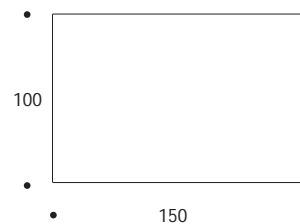

TAVOLO BASSO | COFFEE TABLE

volume / *volume* 0,528 m³
colli / *boxes* 1

MASTER COLLECTION

pp. 128/129, 131, 134, 198/199, 200/201

HOME COUTURE

pp. 54/55, 86/87, 92, 114/115, 122/123

TAVOLI
TABLES

DESCRIZIONE / DESCRIPTION	CODICE / CODE	EURO / EURO
tavolo basso rettangolare in pelle <i>leather rectangular coffee table</i>	TVMOON01	
pelle rivestimento <i>leather finishing</i>	pelle cliente* / <i>C.O.M. leather*</i> pelle cat. A-B-C-D / <i>leather cat. A-B-C-D</i>	