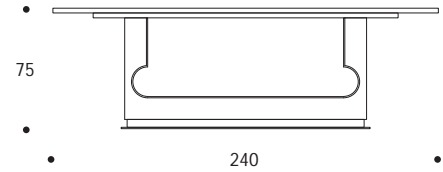

TAVOLO ALTO | HIGH TABLE

volume / volume 2,000 m<sup>3</sup>  
colli / boxes 2

CONTRAST  
pp. 54/55, 60/61

TAVOLI  
TABLES

DESCRIZIONE / DESCRIPTION	CODICE / CODE	EURO / EURO
<p>tavolo alto rettangolare con rivestimento esterno base in pelle "Florida", piano e interno base in essenza noce canaletto frisé e noce canaletto opaco, dettagli acciaio finitura nichel nero lucido. <i>rectangular high table outer base in "Florida" leather, top and inner base done in matt canaletto frisé walnut and canaletto walnut, polished black nickel details</i></p> <p><b>altre finiture piano e interno base other top and inner base finishings</b></p> <p>palissandro opaco / <i>matt rosewood</i>                      palissandro lucido / <i>polish rosewood</i>                      palissandro tabacco opaco / <i>matt tobacco rosewood</i>                      palissandro tabacco lucido / <i>polish tobacco rosewood</i>                      piuma di noce e noce / <i>burr walnut and walnut</i>                      piuma di noce e noce grigia / <i>grey burr walnut and grey walnut</i>                      noce canaletto frisé e noce canaletto lucido / <i>polish canaletto frisé walnut and canaletto walnut</i>                      lacca lucida / <i>polish lacquer</i></p>	TVLOCK01	sovrapprezzo / <i>surcharge</i> sovrapprezzo / <i>surcharge</i> sovrapprezzo / <i>surcharge</i> sovrapprezzo / <i>surcharge</i> sovrapprezzo / <i>surcharge</i> sovrapprezzo / <i>surcharge</i> sovrapprezzo / <i>surcharge</i> sovrapprezzo / <i>surcharge</i>
<p><b>altre finiture acciaio other steel finishings</b></p> <p>acciaio / <i>polished stainless steel</i>                      brunito spazzolato / <i>brushed bronzed</i>                      nichel spazzolato / <i>brushed nickel</i></p>		sovrapprezzo / <i>surcharge</i> sovrapprezzo / <i>surcharge</i> sovrapprezzo / <i>surcharge</i>