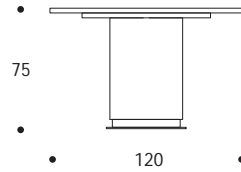

TAVOLO ALTO | HIGH TABLE

volume / volume 2,000 m<sup>3</sup>  
colli / boxes 2

CONTRAST  
pp. 54/55, 60/61

TAVOLI  
TABLES

DESCRIZIONE / DESCRIPTION	CODICE / CODE	EURO / EURO
<p>tavolo alto rettangolare con rivestimento esterno base in pelle "Florida", piano e interno base in essenza noce canaletto frisé e noce canaletto opaco, dettagli acciaio finitura nichel nero lucido. <i>rectangular high table outer base in "Florida" leather, top and inner base done in matt canaletto frisé walnut and canaletto walnut, polished black nickel details</i></p> <p><b>altre finiture piano e interno base other top and inner base finishings</b></p> <p>palissandro opaco / <i>matt rosewood</i>                      palissandro lucido / <i>polish rosewood</i>                      palissandro tabacco opaco / <i>matt tobacco rosewood</i>                      palissandro tabacco lucido / <i>polish tobacco rosewood</i>                      piuma di noce e noce / <i>burr walnut and walnut</i>                      piuma di noce e noce grigia / <i>grey burr walnut and grey walnut</i>                      noce canaletto frisé e noce canaletto lucido / <i>polish canaletto frisé walnut and canaletto walnut</i>                      lacca lucida / <i>polish lacquer</i></p>	TVLOCK01	sovrapprezzo / <i>surcharge</i> sovrapprezzo / <i>surcharge</i> sovrapprezzo / <i>surcharge</i> sovrapprezzo / <i>surcharge</i> sovrapprezzo / <i>surcharge</i> sovrapprezzo / <i>surcharge</i> sovrapprezzo / <i>surcharge</i> sovrapprezzo / <i>surcharge</i>
<p><b>altre finiture acciaio other steel finishings</b></p> <p>acciaio / <i>polished stainless steel</i>                      brunito spazzolato / <i>brushed bronzed</i>                      nichel spazzolato / <i>brushed nickel</i></p>		sovrapprezzo / <i>surcharge</i> sovrapprezzo / <i>surcharge</i> sovrapprezzo / <i>surcharge</i>