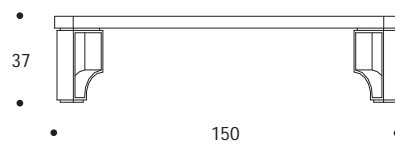

TAVOLO BASSO | COFFEE TABLE

volume / volume 0,732 m³
colli / boxes 1

HOME COUTURE
pp. 16/17, 22/23

TAVOLI
TABLES

DESCRIZIONE / DESCRIPTION	CODICE / CODE	EURO / EURO
tavolo basso rettangolare in essenza wengè, gambe in acciaio brunito spazzolato <i>wengè wood rectangular coffee table, brushed bronzed steel legs</i>	TVFELIPE01	
altre finiture <i>others finishings</i> palissandro opaco / <i>matt rosewood</i> palissandro lucido / <i>polish rosewood</i> palissandro tabacco opaco / <i>matt tobacco rosewood</i> palissandro tabacco lucido / <i>polish tobacco rosewood</i> piuma di noce / <i>burr walnut</i> piuma di noce grigia / <i>grey burr walnut</i> noce canaletto frisé opaco / <i>matt canaletto frisé walnut</i> noce canaletto frisé lucido / <i>polish canaletto frisé walnut</i>		sovrapprezzo / <i>surcharge</i> sovrapprezzo / <i>surcharge</i> sovrapprezzo / <i>surcharge</i> sovrapprezzo / <i>surcharge</i> sovrapprezzo / <i>surcharge</i> sovrapprezzo / <i>surcharge</i> sovrapprezzo / <i>surcharge</i> sovrapprezzo / <i>surcharge</i>
altre finiture acciaio spazzolato <i>others brushed steel finishings</i> nichel spazzolato / <i>brushed nickel</i>		sovrapprezzo / <i>surcharge</i>