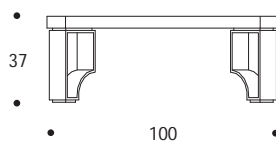

TAVOLO BASSO | COFFEE TABLE

volume / volume 0,732 m³
colli / boxes 1

HOME COUTURE
pp. 16/17, 22/23

TAVOLI
TABLES

DESCRIZIONE / DESCRIPTION	CODICE / CODE	EURO / EURO
tavolo basso rettangolare in essenza wengè, gambe in acciaio brunito spazzolato <i>wengè wood rectangular coffee table, brushed bronzed steel legs</i>	TVFELIPE01	
altre finiture <i>others finishings</i> palissandro opaco / <i>matt rosewood</i> palissandro lucido / <i>polish rosewood</i> palissandro tabacco opaco / <i>matt tobacco rosewood</i> palissandro tabacco lucido / <i>polish tobacco rosewood</i> piuma di noce / <i>burr walnut</i> piuma di noce grigia / <i>grey burr walnut</i> noce canaletto frisé opaco / <i>matt canaletto frisé walnut</i> noce canaletto frisé lucido / <i>polish canaletto frisé walnut</i>		sovrapprezzo / <i>surcharge</i> sovrapprezzo / <i>surcharge</i> sovrapprezzo / <i>surcharge</i> sovrapprezzo / <i>surcharge</i> sovrapprezzo / <i>surcharge</i> sovrapprezzo / <i>surcharge</i> sovrapprezzo / <i>surcharge</i> sovrapprezzo / <i>surcharge</i>
altre finiture acciaio spazzolato <i>others brushed steel finishings</i> nichel spazzolato / <i>brushed nickel</i>		sovrapprezzo / <i>surcharge</i>