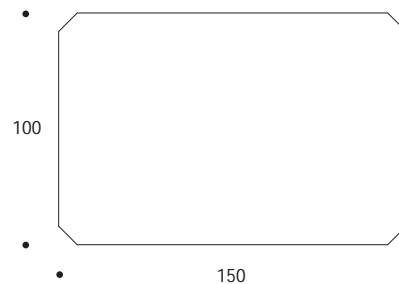

TAVOLO BASSO | COFFEE TABLE

volume / volume 0,732 m³
colli / boxes 1

HOME COUTURE
pp. 16/17, 22/23

TAVOLI
TABLES

DESCRIZIONE / DESCRIPTION	CODICE / CODE	EURO / EURO
tavolo basso rettangolare in essenza wengè, gambe in acciaio brunito spazzolato <i>wengè wood rectangular coffee table, brushed bronzed steel legs</i>	TVFELIPE01	
altre finiture <i>others finishings</i> palissandro opaco / <i>matt rosewood</i> palissandro lucido / <i>polish rosewood</i> palissandro tabacco opaco / <i>matt tobacco rosewood</i> palissandro tabacco lucido / <i>polish tobacco rosewood</i> piuma di noce / <i>burr walnut</i> piuma di noce grigia / <i>grey burr walnut</i> noce canaletto frisé opaco / <i>matt canaletto frisé walnut</i> noce canaletto frisé lucido / <i>polish canaletto frisé walnut</i>		sovrapprezzo / <i>surcharge</i> sovrapprezzo / <i>surcharge</i> sovrapprezzo / <i>surcharge</i> sovrapprezzo / <i>surcharge</i> sovrapprezzo / <i>surcharge</i> sovrapprezzo / <i>surcharge</i> sovrapprezzo / <i>surcharge</i> sovrapprezzo / <i>surcharge</i>
altre finiture acciaio spazzolato <i>others brushed steel finishings</i> nichel spazzolato / <i>brushed nickel</i>		sovrapprezzo / <i>surcharge</i>