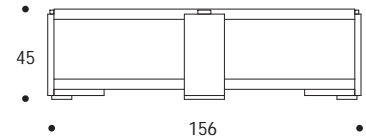

TAVOLO BASSO | COFFEE TABLE

volume / volume 0,880 m³
colli / boxes 1

MASTER COLLECTION
pp. 84/85, 87, 140/141, 145

TAVOLI
TABLES

DESCRIZIONE / DESCRIPTION	CODICE / CODE	EURO / EURO
tavolo basso rettangolare in essenza wengè, dettagli in acciaio finitura nichel nero lucido <i>wengè wood rectangular coffee table, polished black nickel details</i>	TVDANTE01	
altre finiture <i>others finishings</i> palissandro opaco / <i>mat rosewood</i> palissandro lucido / <i>polish rosewood</i> palissandro tabacco opaco / <i>mat tobacco rosewood</i> palissandro tabacco lucido / <i>polish tobacco rosewood</i> piuma di noce e noce / <i>burr walnut and walnut</i> piuma di noce e noce grigia / <i>grey burr walnut and walnut</i>		
altre finiture piano <i>others top finishings</i> pelle cliente* / <i>C.O.M. leather*</i> pelle cat. A-B-C-D / <i>leather cat. A-B-C-D</i>		sovrapprezzo / surcharge sovrapprezzo / surcharge
altre finiture acciaio lucido <i>others polished steel finishings</i> acciaio / <i>polished stainless steel</i>		sovrapprezzo / surcharge