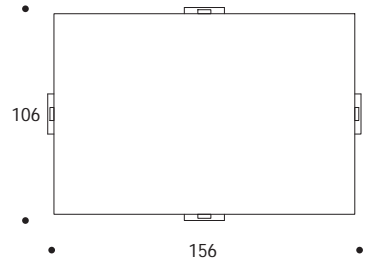

TAVOLO BASSO | COFFEE TABLE

volume / volume 0,880 m³
colli / boxes 1

MASTER COLLECTION
pp. 84/85, 87, 140/141, 145

TAVOLI
TABLES

DESCRIZIONE / DESCRIPTION	CODICE / CODE	EURO / EURO
tavolo basso rettangolare in essenza wengè, dettagli in acciaio finitura nichel nero lucido <i>wengè wood rectangular coffee table, polished black nickel details</i>	TVDANTE01	
altre finiture <i>others finishings</i> palissandro opaco / <i>mat rosewood</i> palissandro lucido / <i>polish rosewood</i> palissandro tabacco opaco / <i>mat tobacco rosewood</i> palissandro tabacco lucido / <i>polish tobacco rosewood</i> piuma di noce e noce / <i>burr walnut and walnut</i> piuma di noce e noce grigia / <i>grey burr walnut and walnut</i>		
altre finiture piano <i>others top finishings</i> pelle cliente* / <i>C.O.M. leather*</i> pelle cat. A-B-C-D / <i>leather cat. A-B-C-D</i>		sovrapprezzo / surcharge sovrapprezzo / surcharge
altre finiture acciaio lucido <i>others polished steel finishings</i> acciaio / <i>polished stainless steel</i>		sovrapprezzo / surcharge