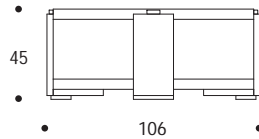

TAVOLO BASSO | COFFEE TABLE

volume / volume 0,880 m³
colli / boxes 1

MASTER COLLECTION
pp. 84/85, 87, 140/141, 145

TAVOLI
TABLES

DESCRIZIONE / DESCRIPTION	CODICE / CODE	EURO / EURO
tavolo basso rettangolare in essenza wengè, dettagli in acciaio finitura nichel nero lucido <i>wengè wood rectangular coffee table, polished black nickel details</i>	TVDANTE01	
altre finiture <i>others finishings</i> palissandro opaco / <i>mat rosewood</i> palissandro lucido / <i>polish rosewood</i> palissandro tabacco opaco / <i>mat tobacco rosewood</i> palissandro tabacco lucido / <i>polish tobacco rosewood</i> piuma di noce e noce / <i>burr walnut and walnut</i> piuma di noce e noce grigia / <i>grey burr walnut and walnut</i>		
altre finiture piano <i>others top finishings</i> pelle cliente* / <i>C.O.M. leather*</i> pelle cat. A-B-C-D / <i>leather cat. A-B-C-D</i>		sovrapprezzo / surcharge sovrapprezzo / surcharge
altre finiture acciaio lucido <i>others polished steel finishings</i> acciaio / <i>polished stainless steel</i>		sovrapprezzo / surcharge