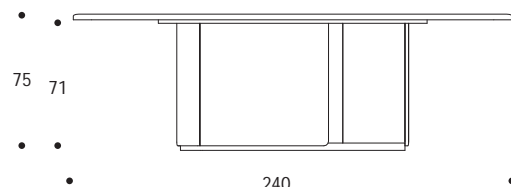

TAVOLO ALTO | HIGH TABLE

volume / volume 0,938 m³
colli / boxes 2

BEYOND
pp. 46, 48/49

DESCRIZIONE / DESCRIPTION		CODICE / CODE	EURO / EURO
tavolo alto rettangolare in essenza wengè wengè wood rectangular high table		TVBYRON01	
finitura <i>finishing</i>	palissandro opaco / <i>matt rosewood</i> palissandro tabacco opaco / <i>matt tobacco rosewood</i>		
altre finiture base <i>others base finishings</i>	pelle cliente*, dettagli in acciaio finitura nichel nero lucido <i>C.O.M. leather*, polished black nickel details</i> pelle cat. A-B-C-D, dettagli in acciaio finitura nichel nero lucido <i>leather cat. A-B-C-D, polished black nickel details</i>		sovrapprezzo / surcharge sovrapprezzo / surcharge
altre finiture acciaio lucido <i>others polished steel finishings</i>	acciaio / <i>polished stainless steel</i>		sovrapprezzo / surcharge