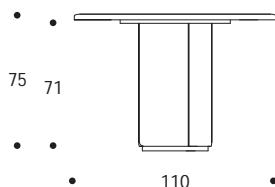

TAVOLO ALTO | HIGH TABLE

volume / volume 0,938 m³
colli / boxes 2

BEYOND
pp. 46, 48/49

DESCRIZIONE / DESCRIPTION		CODICE / CODE	EURO / EURO
tavolo alto rettangolare in essenza wengè wengè wood rectangular high table		TVBYRON01	
finitura <i>finishing</i>	palissandro opaco / <i>matt rosewood</i> palissandro tabacco opaco / <i>matt tobacco rosewood</i>		
altre finiture base <i>others base finishings</i>	pelle cliente*, dettagli in acciaio finitura nichel nero lucido <i>C.O.M. leather*, polished black nickel details</i> pelle cat. A-B-C-D, dettagli in acciaio finitura nichel nero lucido <i>leather cat. A-B-C-D, polished black nickel details</i>		sovrapprezzo / surcharge sovrapprezzo / surcharge
altre finiture acciaio lucido <i>others polished steel finishings</i>	acciaio / <i>polished stainless steel</i>		sovrapprezzo / surcharge